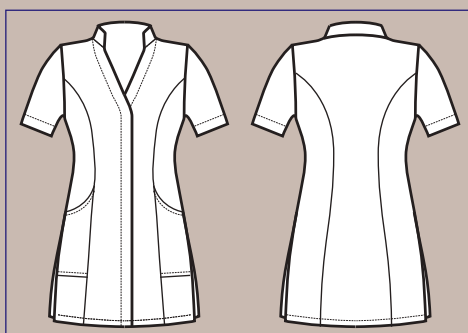

017071
CASACCA RIO
100% polyester Bohème
180 gr/m²
S • M • L • XL • XXL
NERO

**BOTTONI A
PRESSIONE**
SNAPS