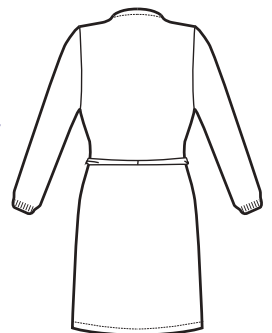

**006091
KIMONO
MONOUSO
LAVABILE**
100% polyester
50 gr/m²
ONE SIZE
NERO