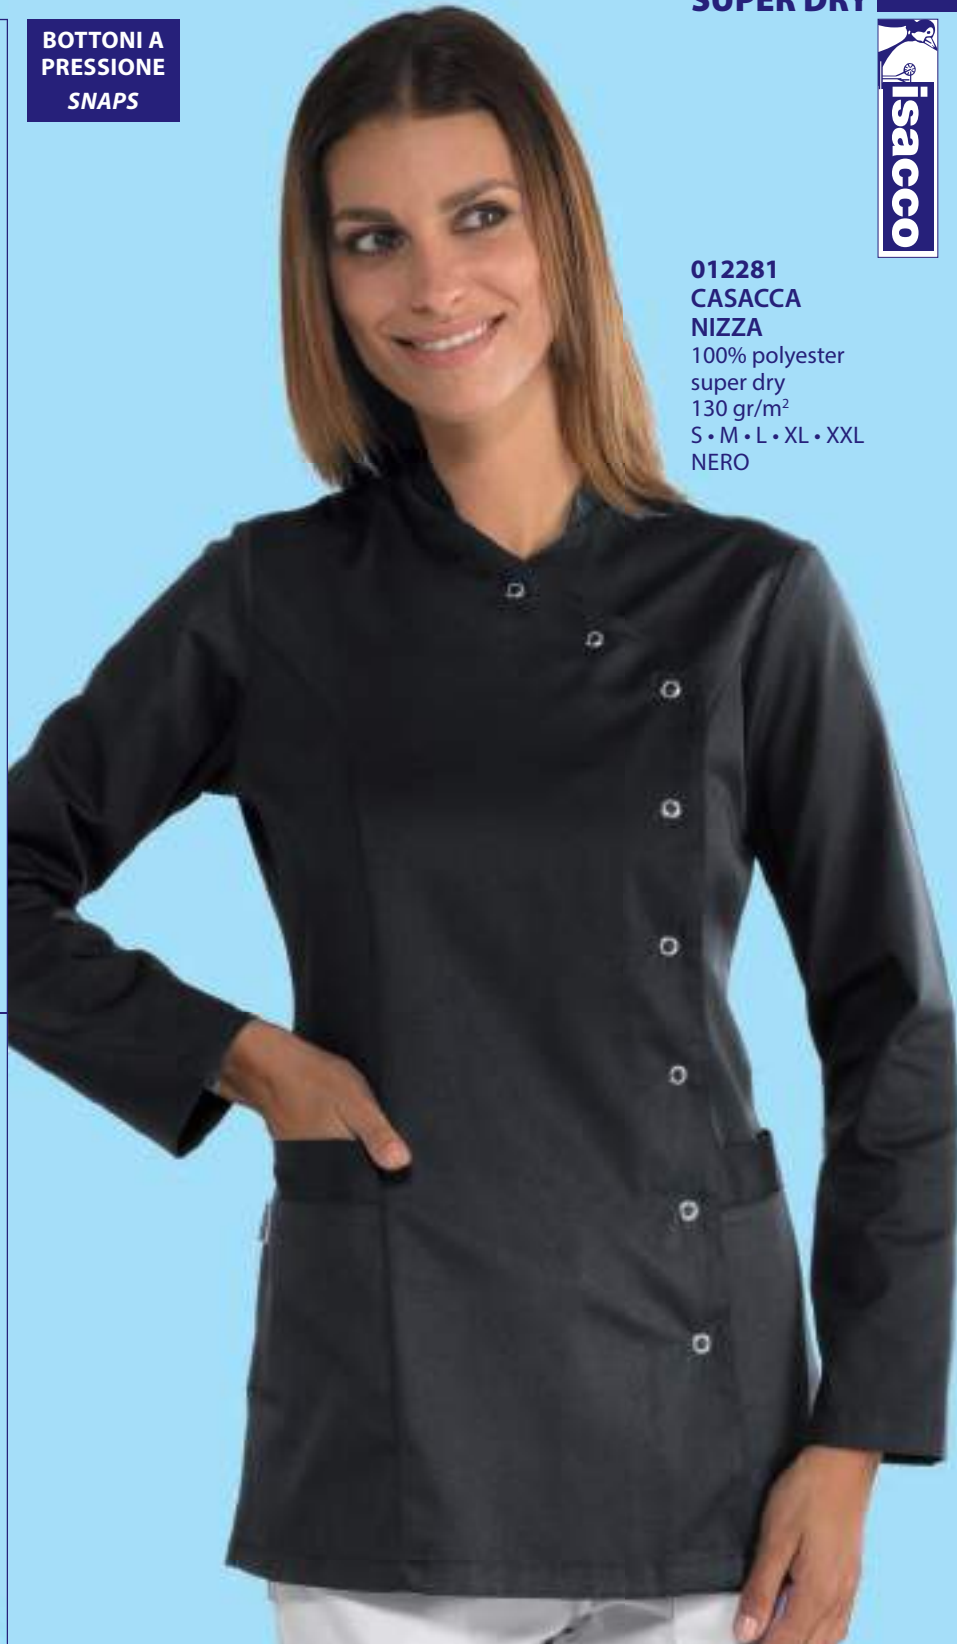

**BOTTONI A
PRESSIONE
SNAPS**

**012281
CASACCA
NIZZA**
100% polyester
super dry
130 gr/m²
S • M • L • XL • XXL
NERO