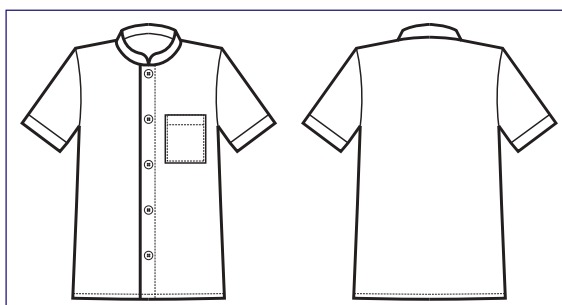

Bottoni a pressione
Snaps

052000
GIACCA SPORT
100% cotton
190 gr/m²
S • M • L • XL • XXL
BIANCO

052000M
**GIACCA SPORT
MEZZA MANICA**
100% cotton
190 gr/m²
S • M • L • XL • XXL
BIANCO

056021
COREANA LAVORO
65% polyester
35% cotton
125 gr/m²
S • M • L • XL • XXL
NERO