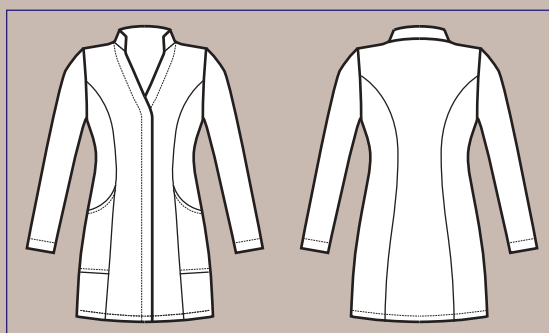

008460
CASACCA VERACRUZ
100% polyester Bohème
180 gr/m²
S • M • L • XL • XXL
BIANCO

**BOTTONI A
PRESSIONE**
SNAPS