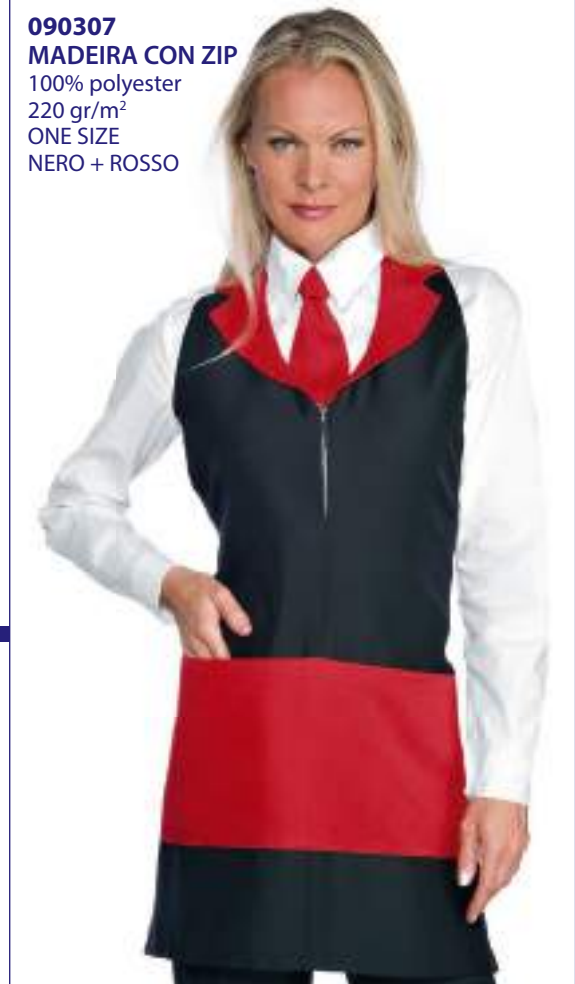

090303
MADEIRA CON ZIP
100% polyester
220 gr/m²
ONE SIZE
NERO + BORDEAUX

090387
MADEIRA CON ZIP
100% polyester
220 gr/m²
ONE SIZE
ANTRACITE + GRIGIO

090307
MADEIRA CON ZIP
100% polyester
220 gr/m²
ONE SIZE
NERO + ROSSO