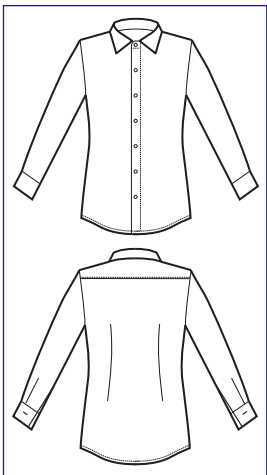

**SUPER DRY
LIGHT**

IL TESSUTO LEGGERO
ANTIMACCHIA CHE RESPIRA
E FA SCIVOLARE I CAPELLI
THE LIGHT ANTISTAIN FABRIC
THAT BREATHES AND
THAT LETS HAIR SLIP AWAY