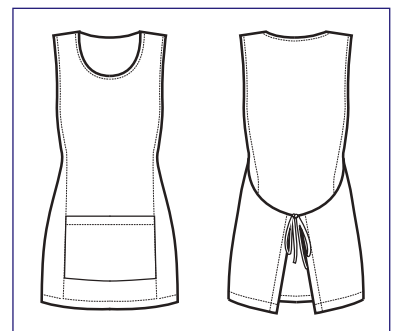

112800
SNEAKER
UNISEX
COMFORT
(36 - 47)
MICROFIBRA
BIANCO

013077
PAPEETE
100% cotton
220 gr/m²
JEANS

112877
SNEAKER UNISEX
COMFORT
(36 - 47)
JEANS

JEANS

013041
PAPEETE
100% cotton
220 gr/m²
BLACK JEANS

BLACK JEANS