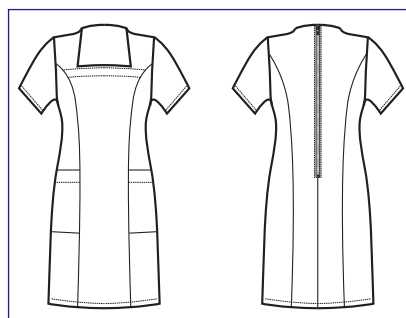

**SUPER
STRETCH**