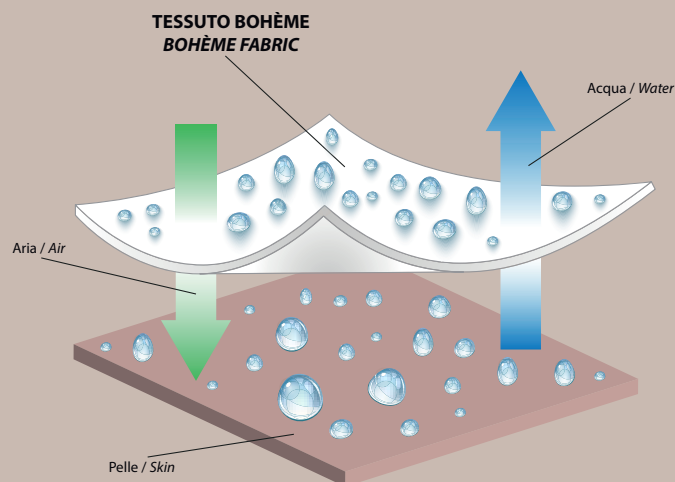

BOHÈME STRETCH

IL TESSUTO STRETCH LAVA E INDOSSA CHE RESPIRA

Caratteristiche:

- a) Tessuto stretch per aiutare il movimento
- b) Traspirabilità per il mantenimento della temperatura corporea ottimale
- c) Se lavato in lavatrice piegando bene il capo non necessita di stiratura

THE STRETCH WASH & WEAR FABRIC THAT BREATHES

Characteristics:

- a) *Stretch fabric that helps movements*
- b) *Perspiring fabric that helps keeping optimal body temperature*
- c) *If washed and well bent in the washing machine, it does not require ironing*