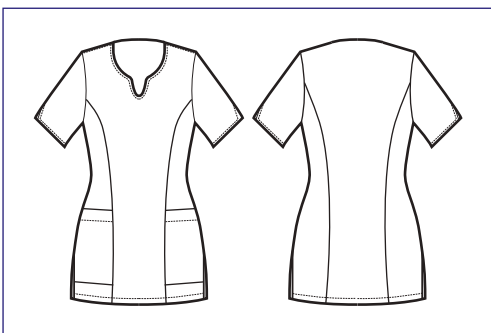

**BOTTONI A
 PRESSIONE
 SNAPS**

047000
CASACCA
TIFFANY
100% cotton
190 gr/m²
S • M • L • XL • XXL
BIANCO

047006
CASACCA TIFFANY
100% cotton
185 gr/m²
S • M • L • XL • XXL
AZZURRO

047004
CASACCA TIFFANY
100% cotton
185 gr/m²
S • M • L • XL • XXL
VERDE