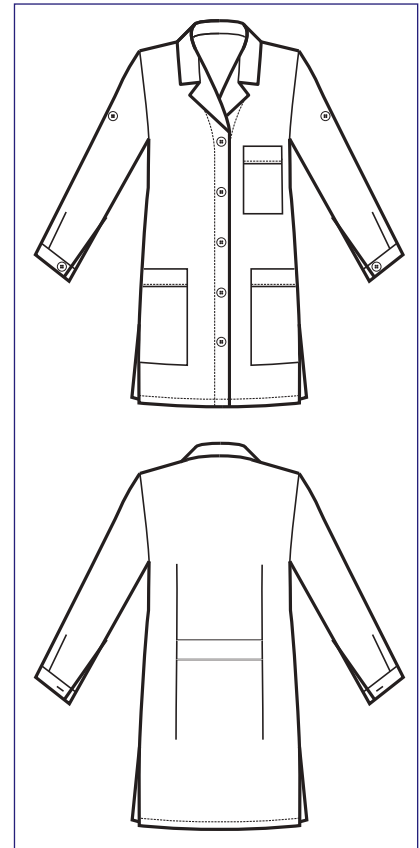

CASACCA YORK

MEZZA MANICA

Half sleeve

Halbarm

Demie manche

Manga corta

BIANCO + RIGA BLU

CASACCA DONNA