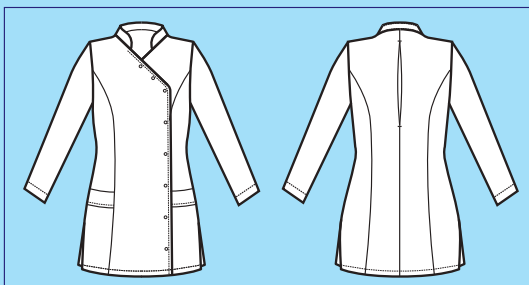

012283P
CASACCA NIZZA
POLSO IN MAGLIA
100% polyester
super dry
130 gr/m²
S • M • L • XL • XXL
BORDEAUX

NEW