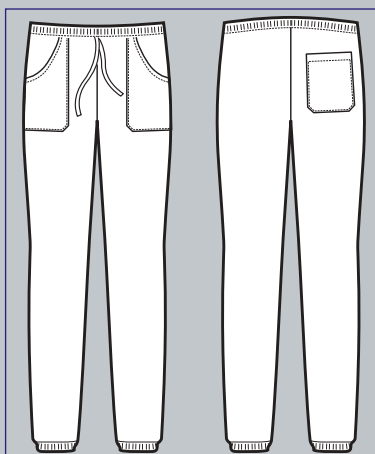

**SUPER
STRETCH**