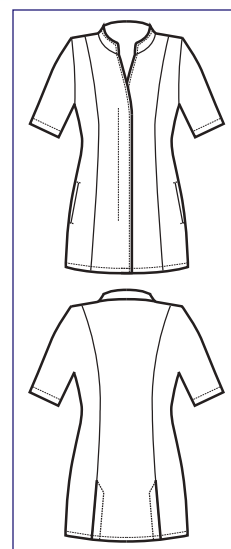

002686
CASACCA
HIBISCUS
65% polyester
35% cotton
195 gr/m²
S • M • L • XL • XXL
NERO + FUXIA