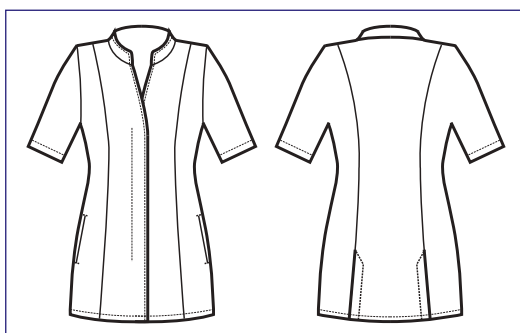

002601
CASACCA
HIBISCUS
65% polyester
35% cotton
195 gr/m²
S • M • L • XL • XXL
NERO

002600
CASACCA
HIBISCUS
65% polyester
35% cotton
195 gr/m²
S • M • L • XL • XXL
BIANCO