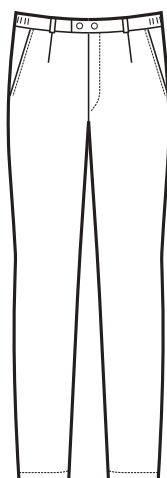

**PANTALONE
LAVORO**