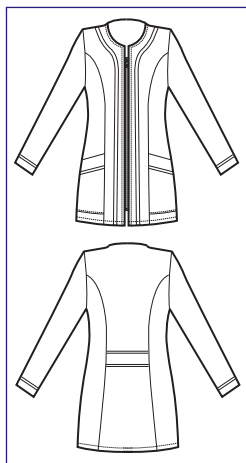

019401
CASACCA ARUBA
65% polyester
35% cotton
195 gr/m²
S • M • L • XL • XXL
NERO