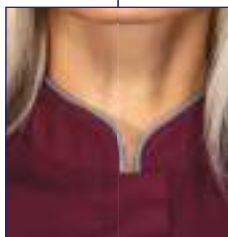

NEW

003003M
CASACCA ANTIGUA
MEZZA MANICA
65% polyester
35% cotton
195 gr/m²
S • M • L • XL • XXL
BORDEAUX +
GRIGIO

**BOTTONI A
PRESSIONE
SNAPS**

NEW

003003
CASACCA ANTIGUA
65% polyester
35% cotton
195 gr/m²
S • M • L • XL • XXL
BORDEAUX +
GRIGIO

**BOTTONI A
PRESSIONE
SNAPS**

NEW

003035M
CASACCA ANTIGUA
MEZZA MANICA
65% polyester
35% cotton
195 gr/m²
S • M • L • XL • XXL
TORTORA +
FANGO

**BOTTONI A
PRESSIONE
SNAPS**

NEW

003035
CASACCA ANTIGUA
65% polyester
35% cotton
195 gr/m²
S • M • L • XL • XXL
TORTORA +
FANGO

**BOTTONI A
PRESSIONE
SNAPS**