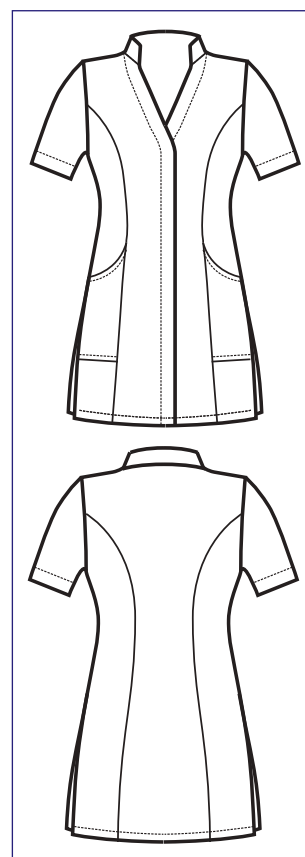

**CASACCA
DONNA**

017112
CASACCA RIO
65% polyester
35% cotton
195 gr/m²
S • M • L • XL • XXL
NERO + GRIGIO

**BOTTONI A
PRESSIONE**
SNAPS