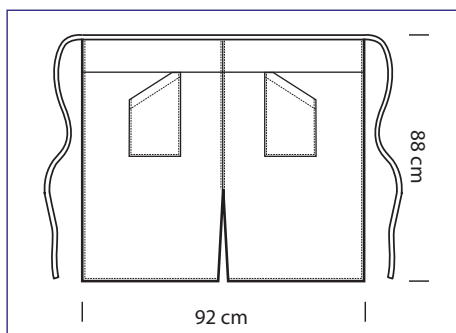

087704
LOLLIPOP
100% polyester
220 gr/m²
TRICOLORE

114208
VERSAILLES
CON SPACCO
100% polyester
220 gr/m²
cm 92 x 88
GESSATO

114201
VERSAILLES
CON SPACCO
100% polyester
220 gr/m²
cm 92 x 88
NERO

114218
VERSAILLES
CON SPACCO
 100% polyester
 170 gr/m²
 cm 92 x 88
 LIVERPOOL