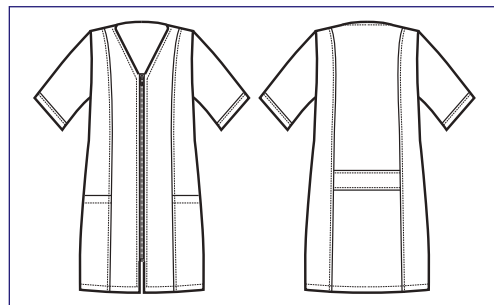

006802
CASACCA VICTORIA
 100% cotton piquet
 140 gr/m²
 S • M • L • XL • XXL
 RIGATINO AZZURRO

CASACCA DONNA

006860
CASACCA
VICTORIA
65% polyester
35% cotton
125 gr/m²
S • M • L • XL • XXL
FUXIA

006801
CASACCA
VICTORIA
65% polyester
35% cotton
125 gr/m²
S • M • L • XL • XXL
NERO