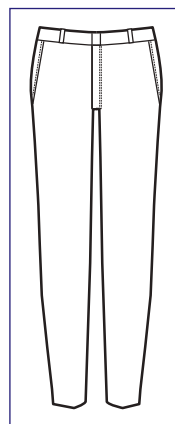

063511
PANTALONE UOMO
SENZA PINCES
STRETCH
LANA FODERATO
44% wool
54% polyester
2% spandex
180 gr/m²
42 • 44 • 46 • 48 • 50
52 • 54 • 56 • 58 • 60
NERO

STRETCH

063521
PANTALONE UOMO
SENZA PINCES
STRETCH
LANA FODERATO
44% wool
54% polyester
2% spandex
180 gr/m²
42 • 44 • 46 • 48 • 50
52 • 54 • 56 • 58 • 60
ANTRACITE

063512
PANTALONE UOMO
SENZA PINCES
STRETCH
LANA FODERATO
44% wool
54% polyester
2% spandex
180 gr/m²
42 • 44 • 46 • 48 • 50
52 • 54 • 56 • 58 • 60
BLU