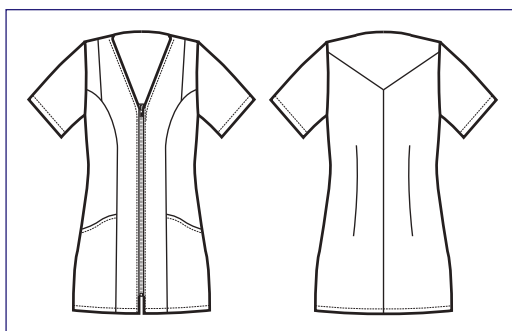

015028
CASACCA
SANTORINI
65% polyester
35% cotton
115 gr/m²
S • M • L • XL • XXL
ALBICOCCA + NERO