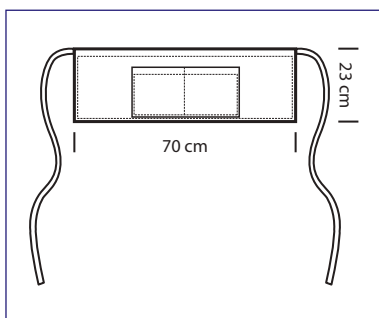

**085201
LIVINGSTON**
65% polyester
35% cotton
195 gr/m²
cm 70 x 23
NERO