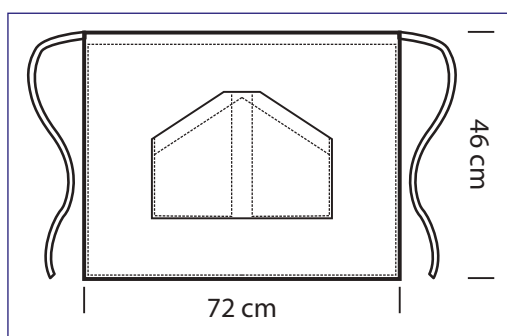

086877
CRETA
100% cotton
220 gr/m²
cm 70 x 46
JEANS

ORLEANS COLOURS

cm 72 x 46 - ONE SIZE

086618 ORLEANS
100% polyester - 170 gr/m²
LIVERPOOL

086683 ORLEANS
100% polyester - 170 gr/m²
OPORTO

086608 ORLEANS
100% polyester
220 gr/m²
cm 72 x 46
GESSATO