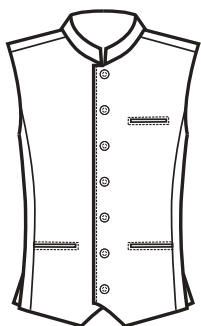

**GILET UNISEX
COLLO COREANO**