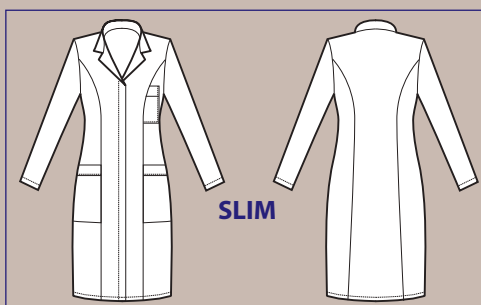

**CAMICE DONNA
BOHÈME**

BOHÈME

LO STRETCH
LAVA E INDOSSA
CHE RESPIRA

*STRETCH FABRIC
WASH & WEAR
THAT BREATHES*

008570P

CAMICE VALENCIA SLIM POLSO IN MAGLIA

100% polyester Bohème - 180 gr/m²

S • M • L • XL • XXL

BIANCO

008570M

CAMICE VALENCIA SLIM MEZZA MANICA

100% polyester Bohème - 180 gr/m²

S • M • L • XL • XXL

BIANCO

008570

CAMICE VALENCIA SLIM

100% polyester Bohème

180 gr/m²

S • M • L • XL • XXL

BIANCO

**BOTTONI A
PRESSIONE
SNAPS**