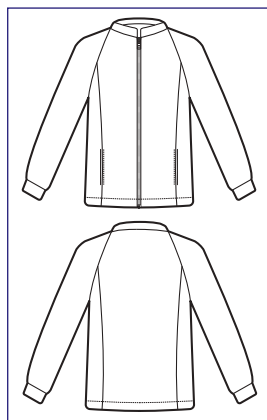

112800
SNEAKER
UNISEX
COMFORT
(36 - 47)
MICROFIBRA
BIANCO

112100
SCARPA
SENZA LACCI
CON PUNTALE
(35 - 47)
BIANCO