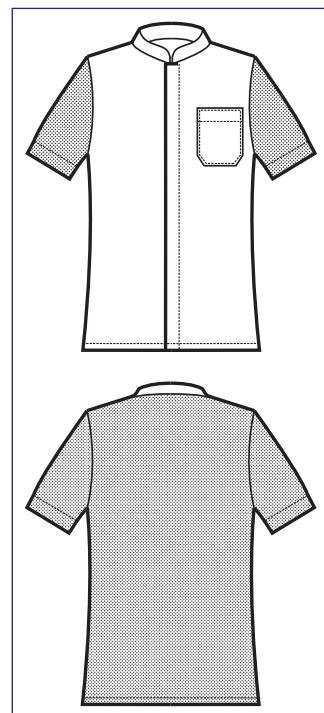

**SUPER DRY
LIGHT**
IL TESSUTO LEGGERO
ANTIMACCHIA
CHE RESPIRA
*THE LIGHT ANTISTAIN
FABRIC THAT BREATHES*