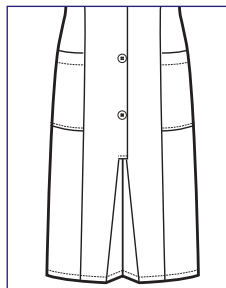

007362M
CAMICE LIPARI
MEZZA MANICA
HALF SLEEVE
100% cotton piquet
140 gr/m²
S • M • L • XL • XXL
RIGATINO AZZURRO

007351
CAMICE ANTILLE
100% cotton
160 gr/m²
S • M • L • XL • XXL
VIENNA NERO

Antistrappo / Tear proof