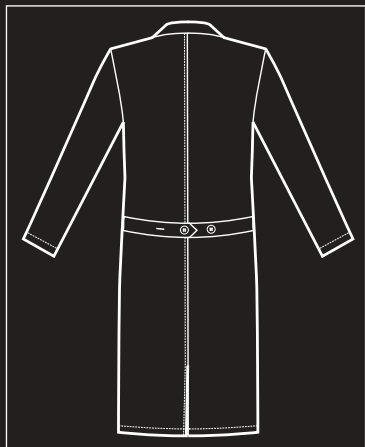

SATIN NO IRON

PER CHI VUOLE IL COTONE
MA NON SI ACCONTENTA

FOR THOSE WHO WANT COTTON
BUT AT THE SAME TIME WANT MORE