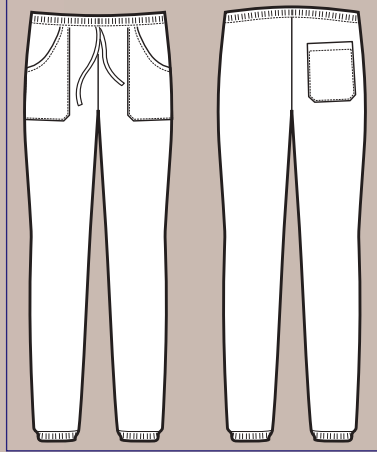

**044870
PANTAGIAFFA**
100% polyester Bohème
180 gr/m²
S • M • L • XL • XXL
BIANCO