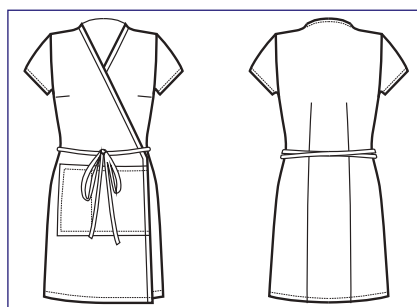

**004481
KIMONO ZANZIBAR**

100% polyester
super dry
130 gr/m²
M • XL
NERO

SUPER DRY
IL TESSUTO ANTIMACCHIA CHE RESPIRA
THE ANTISTAIN FABRIC THAT BREATHES