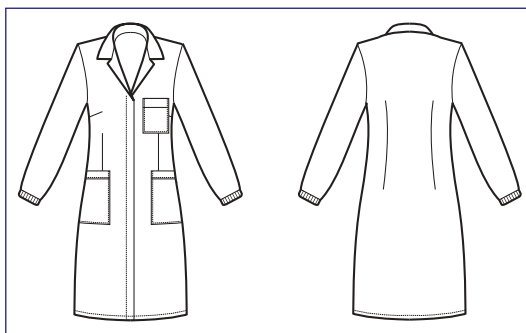

009210
CAMICE
SINGAPORE
65% polyester
35% cotton
195 gr/m²
S • M • L • XL • XXL
BIANCO

009200
CAMICE
SINGAPORE
100% cotton
190 gr/m²
S • M • L • XL • XXL
BIANCO