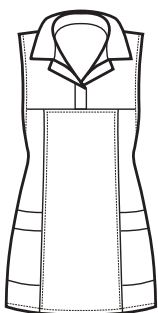

SUPER DRY

IL TESSUTO ANTIMACCHIA CHE RESPIRA
E FA SCIVOLARE I CAPELLI

THE ANTISTAIN FABRIC THAT BREATHES
AND THAT LETS HAIR SLIP AWAY

TRINIDAD - PAPEETE
ONE SIZE