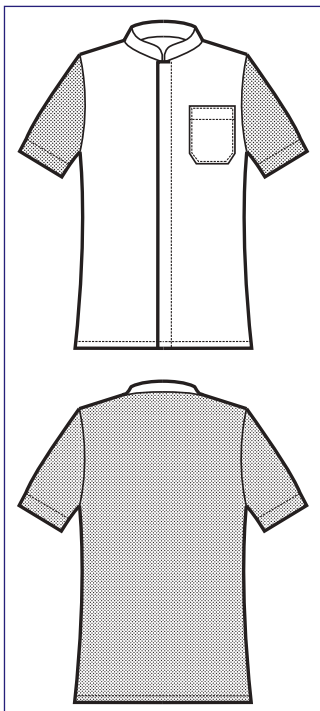

058690
GIACCA LEON
SUPER DRY LIGHT
100% polyester
super dry light
85 gr/m²
S • M • L • XL • XXL
BIANCO

**BOTTONI A
PRESSIONE**
SNAPS

**SUPER DRY
LIGHT**
IL TESSUTO LEGGERO
ANTIMACCHIA
CHE RESPIRA
*THE LIGHT ANTISTAIN
FABRIC THAT BREATHES*