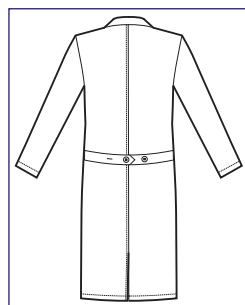

060120
CAMICE MEDICO
BOTTONI A PRESSIONE
65% polyester • 35% cotton
195 gr/m²
S • M • L • XL • XXL
BIANCO