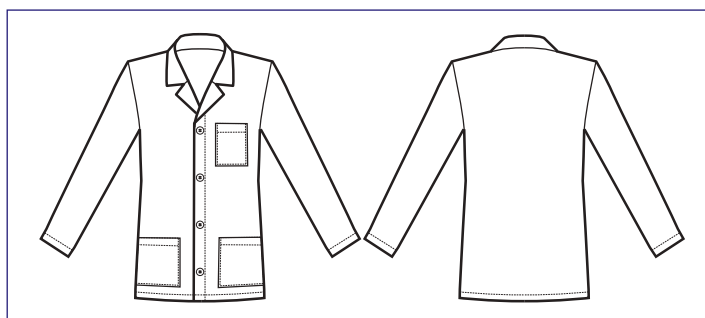

Bottoni a pressione
Snaps

052000
GIACCA SPORT
100% cotton
190 gr/m²
S • M • L • XL • XXL
BIANCO

052000M
**GIACCA SPORT
MEZZA MANICA**
100% cotton
190 gr/m²
S • M • L • XL • XXL
BIANCO

056021
COREANA LAVORO
65% polyester
35% cotton
125 gr/m²
S • M • L • XL • XXL
NERO