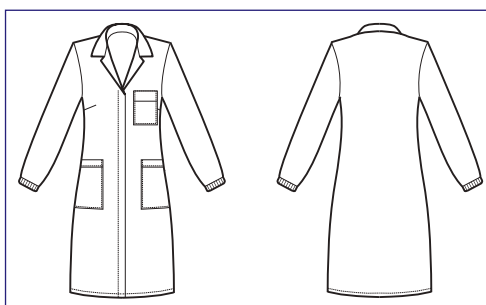

009100
CAMICE DONNA
ANTINFORTUNISTICO
100% cotton
190 gr/m²
S • M • L • XL • XXL
BIANCO

009110
CAMICE DONNA
ANTINFORTUNISTICO
65% polyester
35% cotton
150 gr/m²
S • M • L • XL • XXL
BIANCO