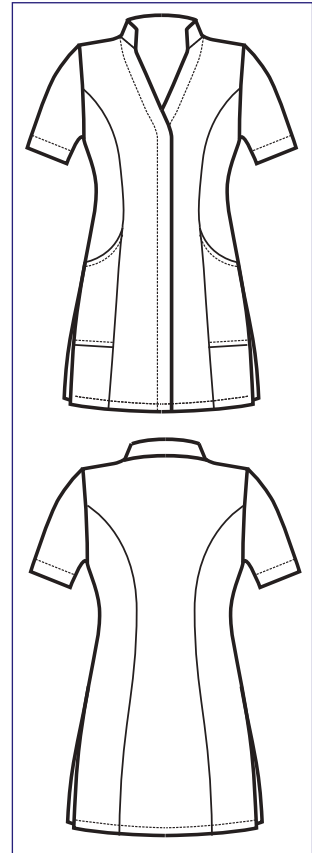

017015
CASACCA
COPACABANA
65% polyester
35% cotton
195 gr/m²
S • M • L • XL • XXL
FANGO + TORTORA

**BOTTONI A
PRESSIONE
SNAPS**