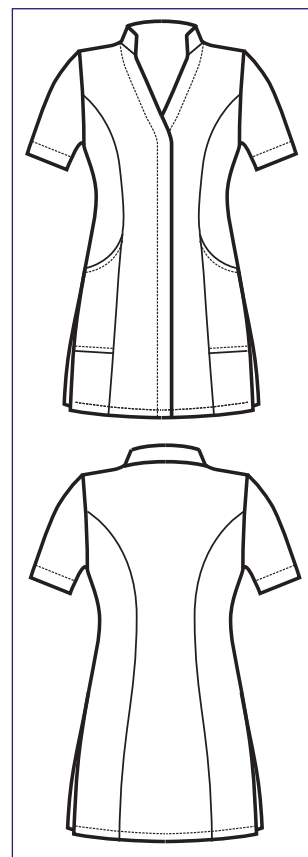

017060
CASACCA
COPACABANA
65% polyester
35% cotton
195 gr/m²
S • M • L • XL • XXL
NERO + FUXIA

BOTTONI A
PRESSIONE
SNAPS