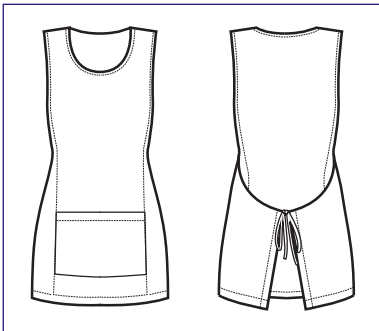

**112816
SNEAKER
UNISEX
COMFORT**
(36 - 47)
NATURAL

NATURAL

**013221
PAPEETE**
100% polyester
220 gr/m²
SMOKE

SMOKE

**SHERRY
ONE SIZE**

SUPER DRY

**IL TESSUTO ANTIMACCHIA
CHE RESPIRA E FA
SCIVOLARE I CAPELLI**