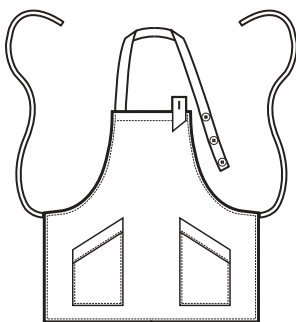

**088243
SHERRY
SUPER DRY
100% polyester
130 gr/m²
ONE SIZE
NERO + LUREX 03**