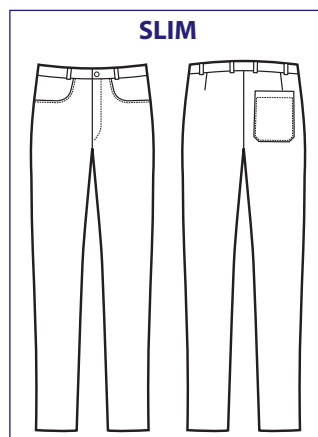

064511
PANTALONE YALE SLIM
96% polyester
4% spandex
200 gr/m²
42 • 44 • 46 • 48 • 50 • 52 • 54
NERO

**SUPER
STRETCH**