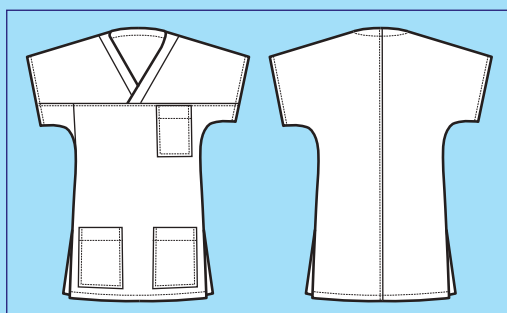

044300F
PANTAGIAFFA
S • M • L • XL • XXL
BIANCO

044300
PANTALONE CON ELASTICO
S • M • L • XL • XXL
BIANCO