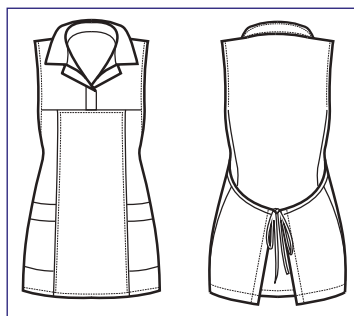

**112800
SNEAKER
UNISEX
COMFORT**
(36 - 47)
MICROFIBRA
BIANCO

013377
TRINIDAD
100% cotton
220 gr/m²
JEANS

013377
TRINIDAD
100% cotton
220 gr/m²
JEANS

013316
TRINIDAD
100% polyester
220 gr/m²
NATURAL

013300
TRINIDAD
100% polyester - 220 gr/m²
BIANCO