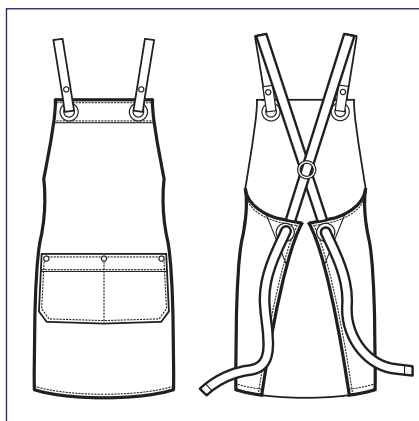

088895
MILFORD
100% polyester
190 gr/m²
CORDA