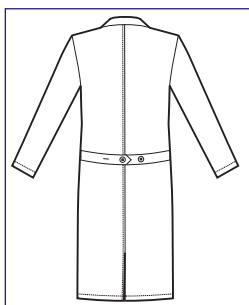

**CAMICE UOMO
BOTTONI FISSI BIANCO**