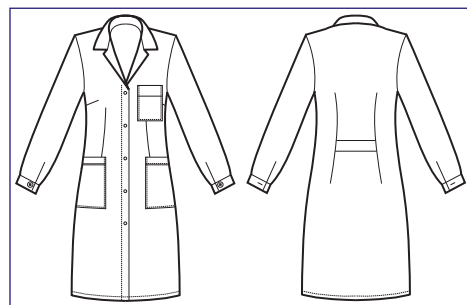

**008010
CAMICE DONNA
EXTRA LIGHT
BOTTONI A
PRESSIONE**

65% polyester
35% cotton
150 gr/m²
S • M • L • XL • XXL
BIANCO

**008008
CAMICE DONNA
BOTTONI A
PRESSIONE**

100% cotton
190 gr/m²
S • M • L • XL • XXL
BIANCO

**008020
CAMICE DONNA
BOTTONI A PRESSIONE
ANTIACIDO
SOLFORICO**

65% polyester
35% cotton
195 gr/m²
S • M • L • XL • XXL
BIANCO