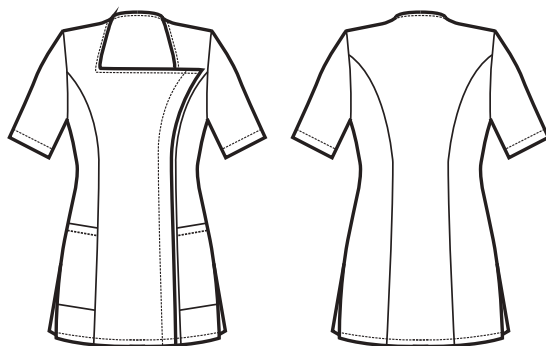

005360
CASACCA ABERDEEN
100% polyester Bohème
180 gr/m²
S • M • L • XL • XXL
BIANCO

016270M
CASACCA COIMBRA
MEZZA MANICA
100% polyester
Bohème
180 gr/m²
S • M • L • XL • XXL
BIANCO

**BOTTONI A
PRESSIONE
SNAPS**