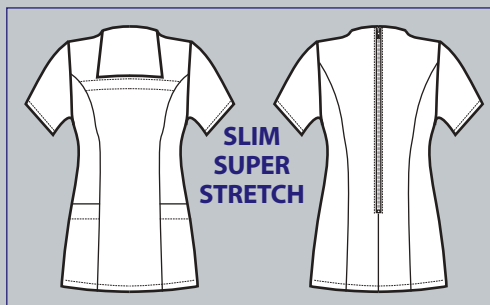

019601
CASACCA MACAO
97% cotton
3% spandex
210 gr/m²
S • M • L • XL • XXL
NERO