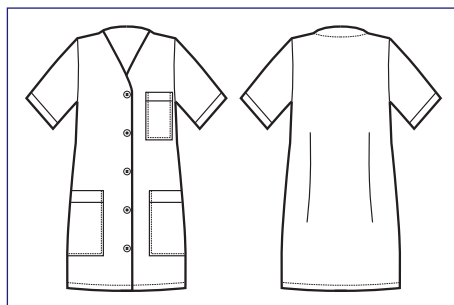

006724
CASACCA MEDINA
100% cotton piquet
140 gr/m²
S • M • L • XL • XXL
RIGATINO VERDE