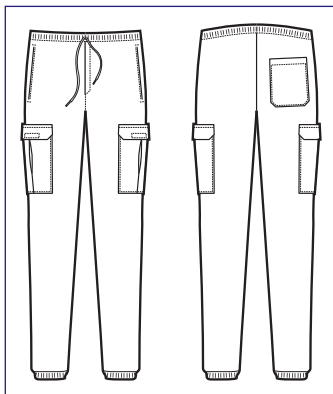

**SUPER
STRETCH**

**044001
PANTACHEF**
65% polyester
35% cotton
195 gr/m²
S • M • L • XL • XXL
NERO

**044110
PANTACHEF**
100% cotton
190 gr/m²
S • M • L • XL • XXL
BIANCO

044110F
PANTAWORK
100% cotton
190 gr/m²
S • M • L • XL • XXL
BIANCO