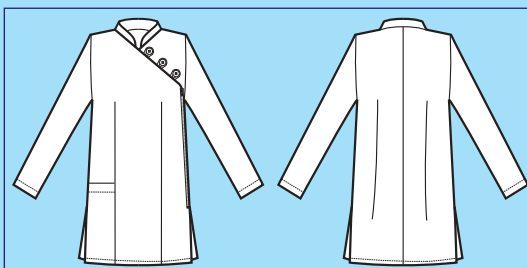

002410M
CASACCA TAIPEI
MEZZA MANICA
100% polyester
super dry
130 gr/m²
S • M • L • XL • XXL
BIANCO

002410
CASACCA TAIPEI
100% polyester
super dry
130 gr/m²
S • M • L • XL • XXL
BIANCO

SUPER DRY

**IL TESSUTO
ANTIMACCHIA
CHE RESPIRA**