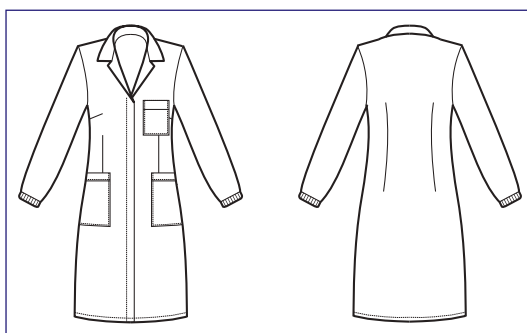

**BOTTONI A
PRESSIONE**
SNAPS

009250
CAMICE SINGAPORE
100% cotton
190 gr/m²
S • M • L • XL • XXL
BIANCO

NEW

BOTTONI A
PRESSIONE
SNAPS

009202
CAMICE
SINGAPORE
65% polyester
35% cotton
125 gr/m²
S • M • L • XL • XXL
BLU