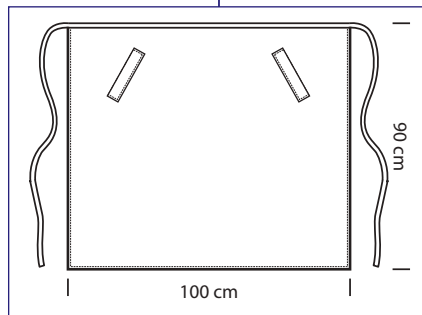

086100
GREMBIULE VITA SENZA TASCA
 100% cotton - 210 gr/m²
 cm 70 x 60
 BIANCO

GREMBIULE FRANCESE

114100
GREMBIULE FRANCESE
 100% cotton - 210 gr/m²
 cm 100 x 90
 BIANCO

114101
GREMBIULE FRANCESE
 65% polyester • 35% cotton - 195 gr/m²
 cm 100 x 90
 NERO