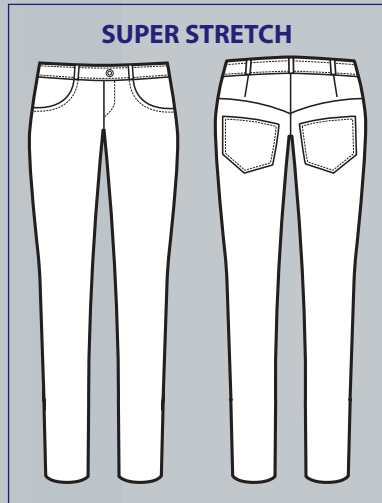

024850
PANTALONE
MARGARITA
97% cotton
3% spandex
210 gr/m²
40 • 42 • 44 • 46
48 • 50 • 52
BIANCO

024851
PANTALONE
MARGARITA
97% cotton
3% spandex
210 gr/m²
40 • 42 • 44 • 46
48 • 50 • 52
NERO

**SUPER
STRETCH**

SUPER STRETCH

064578
PANTALONE
YALE SLIM
97% cotton
3% spandex
210 gr/m²
42 • 44 • 46 • 48
50 • 52 • 54
BIANCO

064579
PANTALONE
YALE SLIM
97% cotton
3% spandex
210 gr/m²
42 • 44 • 46 • 48 •
50 • 52 • 54
NERO

**SUPER
STRETCH**