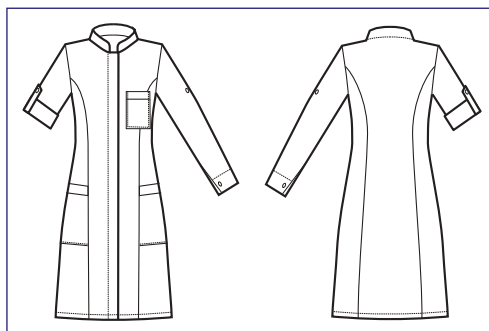

007700
CAMICE VENEZIA
65% polyester
35% cotton
195 gr/m²
S • M • L • XL • XXL
BIANCO