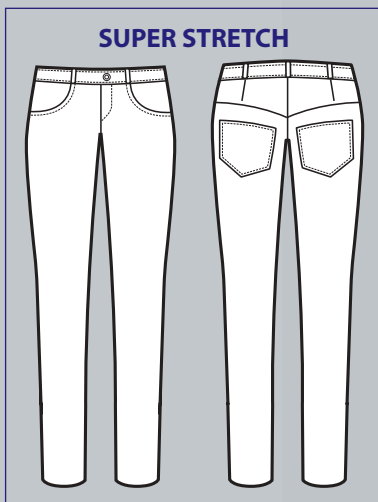

**024851
PANTALONE
MARGARITA**
97% cotton
3% spandex
210 gr/m²
40 • 42 • 44 • 46
48 • 50 • 52
NERO

**024850
PANTALONE
MARGARITA**
97% cotton
3% spandex
210 gr/m²
40 • 42 • 44 • 46
48 • 50 • 52
BIANCO

**SUPER
STRETCH**

SUPER STRETCH