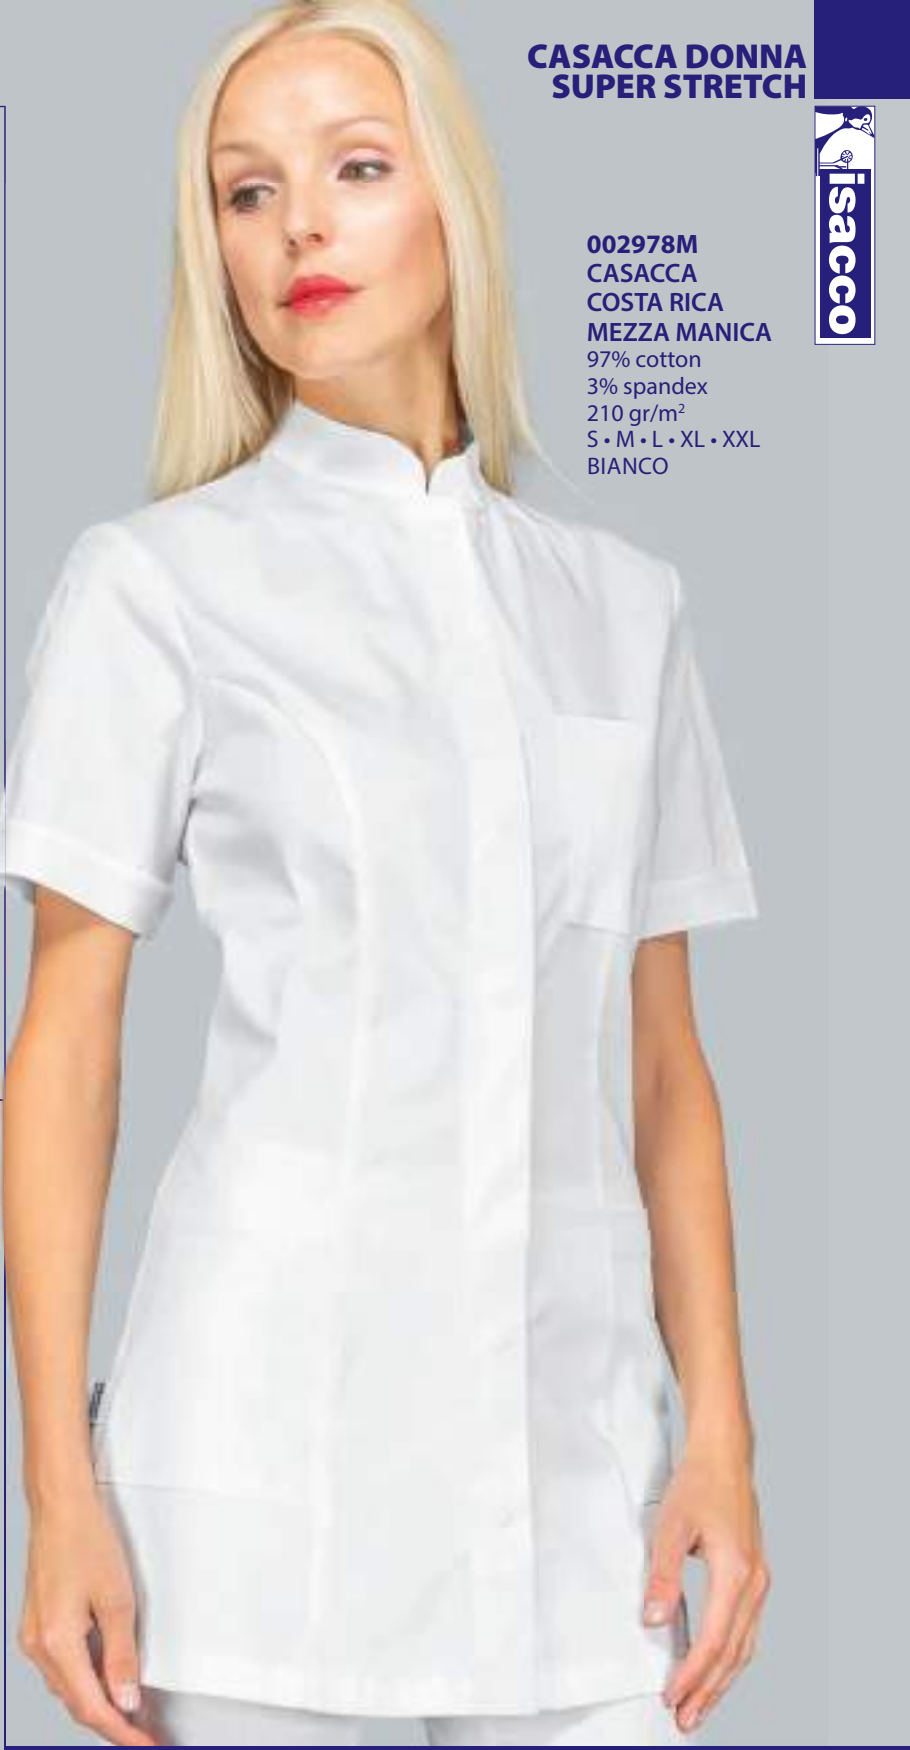

002978P
CASACCA COSTA RICA
POLSO IN MAGLIA
97% cotton
3% spandex
210 gr/m²
S • M • L • XL • XXL
BIANCO

002978M
CASACCA
COSTA RICA
MEZZA MANICA
97% cotton
3% spandex
210 gr/m²
S • M • L • XL • XXL
BIANCO