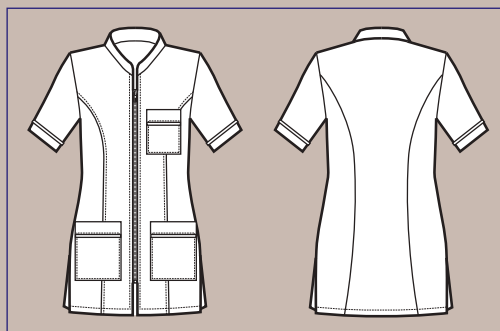

**002560
CASACCA
FLORIDA**
100% polyester
Bohème
180 gr/m²
S • M • L • XL • XXL
NERO + FUXIA