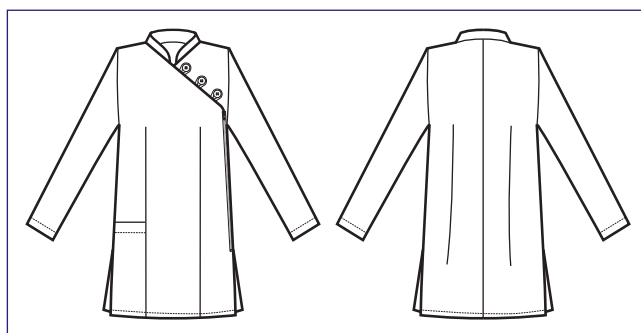

002410
CASACCA TAIPEI
100% polyester
super dry
130 gr/m²
S • M • L • XL • XXL
BIANCO

SUPER DRY
IL TESSUTO ANTIMACCHIA
CHE RESPIRA
THE ANTISTAIN FABRIC
THAT BREATHES