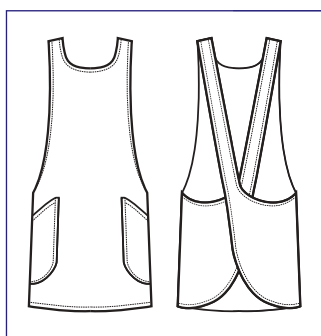

**010401
SAKURA**
100% polyester
220 gr/m²
NERO