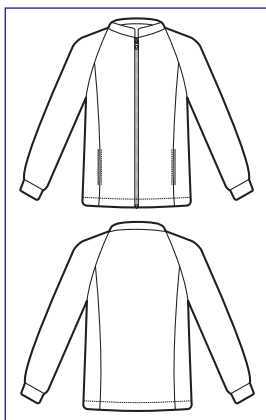

**PILE
UNISEX**

130300
PILE UNISEX
100% polyester
260 gr/m²
S • M • L • XL • XXL
BIANCO

112800
SNEAKER
UNISEX
COMFORT
(36 - 47)
MICROFIBRA
BIANCO

112100
SCARPA
SENZA LACCI
CON PUNTALE
(35 - 47)
BIANCO

130302
PILE UNISEX
100% polyester
260 gr/m²
S • M • L • XL • XXL
BLU