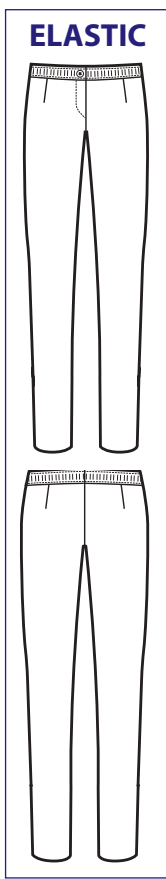

ELASTIC

**024292
PANTALONE TRENDY
JERSEY MILANO**
96% polyester
4% spandex
285 gr/m²
S • M • L • XL • XXL
BLU