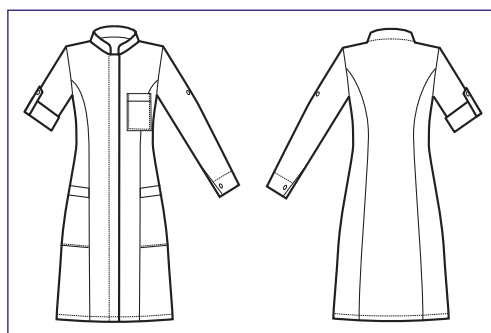

007702M
CAMICE VENEZIA
MEZZA MANICA
65% polyester
35% cotton
195 gr/m²
S • M • L • XL • XXL
BLU + GRIGIO