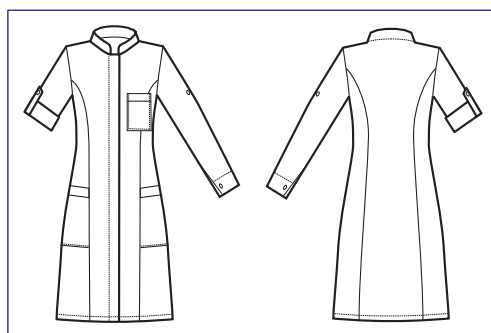

007710M
CAMICE VENEZIA
MEZZA MANICA
65% polyester
35% cotton
195 gr/m²
S • M • L • XL • XXL
BIANCO + GRIGIO