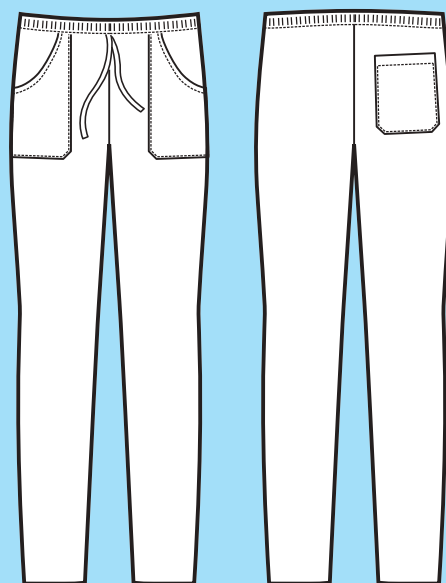

044303
PANTALONE CON ELASTICO
S • M • L • XL • XXL
BORDEAUX

PANTA IBIZA UNISEX SUPER DRY

100% polyester super dry light - 85 gr/m²

NEW

043991
PANTA IBIZA
100% polyester
super dry light
85 gr/m²
S • M • L • XL • XXL
NERO