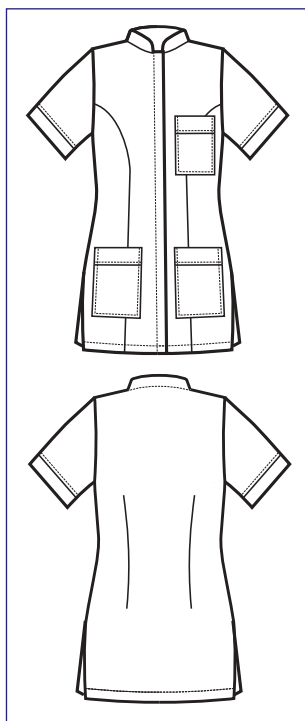

002701
CASACCA
PANAREA
65% polyester
35% cotton
125 gr/m²
S • M • L • XL • XXL
NERO + BIANCO

BOTTONI A
PRESSIONE
SNAPS

002731
CASACCA PANAREA
100% cotton
190 gr/m²
S • M • L • XL • XXL
BIANCO + NERO

BOTTONI A
PRESSIONE
SNAPS