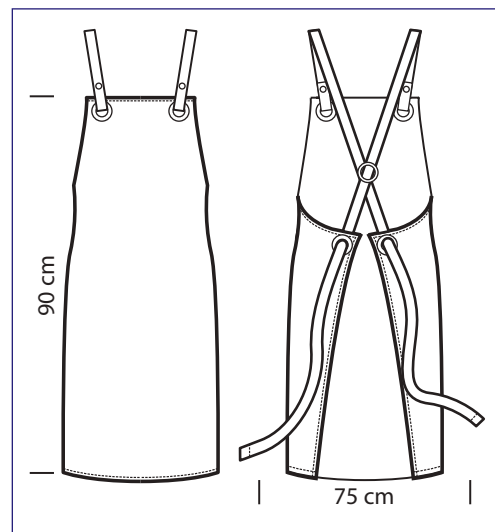

**PETTORINA CERATO
RING**

091080
PETTORINA CERATO RING
15% polyester
85% pvc
cm 75 x 90
BIANCO

091010
PETTORINA
cm 70 x 90
AZZURRO

091014
PETTORINA
cm 70 x 90
GIALLO

091001
PETTORINA
cm 70 x 90
NERO

091003
PETTORINA
cm 70 x 90
BORDEAUX