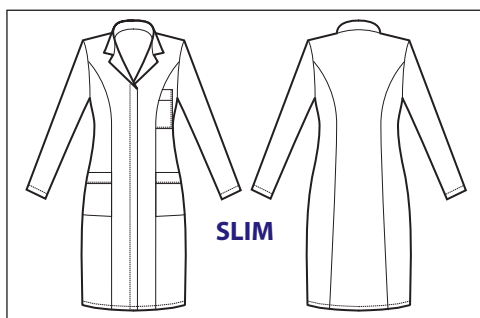

**BOTTONI A
PRESSIONE**
SNAPS

008500
CAMICE
VALENCIA SLIM
100% cotton
190 gr/m²
S • M • L • XL • XXL
BIANCO

008508
CAMICE
VALENCIA SLIM
65% polyester
35% cotton
195 gr/m²
S • M • L • XL • XXL
BIANCO

008520
CAMICE
VALENCIA SLIM
EXTRA LIGHT
65% polyester
35% cotton
150 gr/m²
S • M • L • XL • XXL
BIANCO