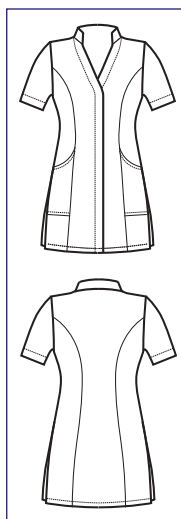

**017100
CASACCA RIO**
65% polyester
35% cotton
195 gr/m²
S • M • L • XL • XXL
BIANCO

**BOTTONI A
PRESSIONE
SNAPS**