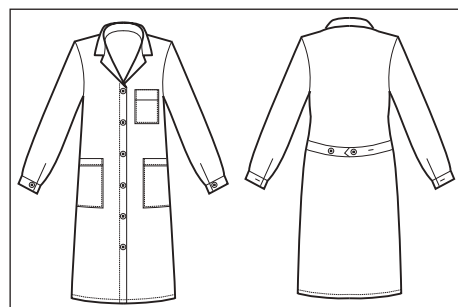

008100

**CAMICE
AMBURGO**

100% cotton
190 gr/m²

XS • S • M • L • XL • XXL
BIANCO

008100M

**CAMICE AMBURGO
MEZZA MANICA**

100% cotton
190 gr/m²

XS • S • M • L • XL • XXL
BIANCO