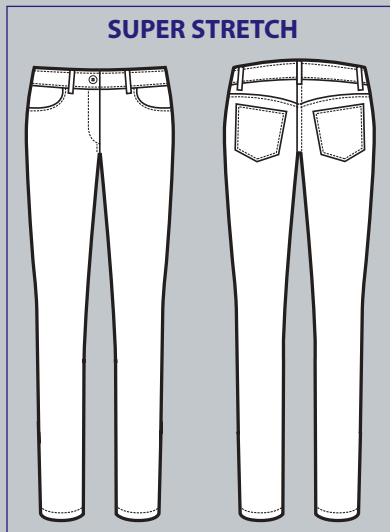

024851
PANTALONE MARGARITA
97% cotton
3% spandex
210 gr/m²
40 • 42 • 44 • 46 • 48 • 50 • 52
NERO