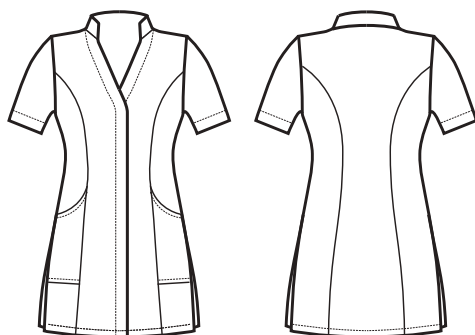

017070
CASACCA RIO
100% polyester Bohème
180 gr/m²
S • M • L • XL • XXL
BIANCO

**BOTTONI A
PRESSIONE
SNAPS**