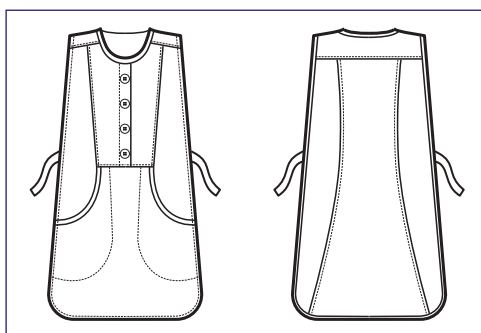

010102 PONCHO A V
65% polyester • 35% cotton - 125 gr/m²
RIGA AZZURRA

010103 PONCHO A V
65% polyester • 35% cotton - 160 gr/m²
RIGA BORDEAUX

**010308
KINGSTON**
100% polyester
220 gr/m²
GESSATO

**010319
KINGSTON**
100% polyester
170 gr/m²
LINCOLN