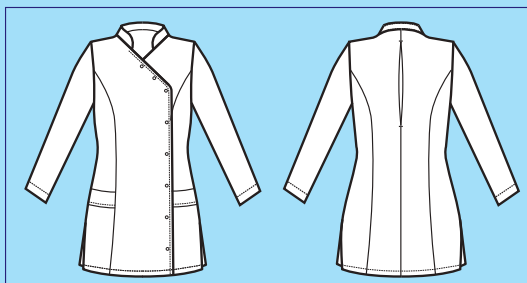

**012281P
CASACCA NIZZA
POLSO IN MAGLIA**
100% polyester
super dry
130 gr/m²
S • M • L • XL • XXL
NERO

NEW