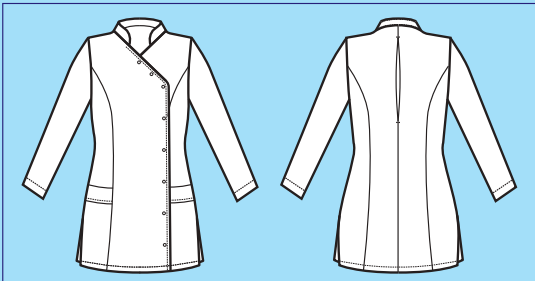

**BOTTONI A
PRESSIONE
SNAPS**

NEW

SUPER DRY
IL TESSUTO
ANTIMACCHIA
CHE RESPIRA
**THE ANTISTAIN
FABRIC
THAT BREATHES**