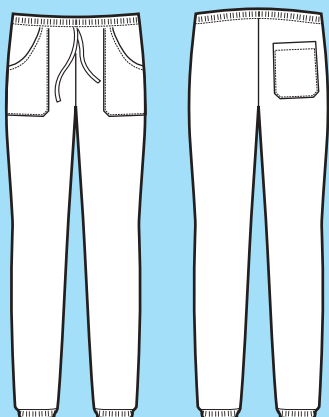

PANTAGIAFFA - PANTALONI UNISEX CON ELASTICO SUPER DRY

100% polyester super dry - 130 gr/m²

044300F
PANTAGIAFFA
S • M • L • XL • XXL
BIANCO