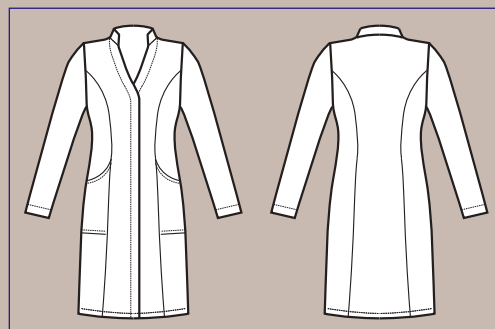

008420P
CAMICE ACAPULCO
POLSO IN MAGLIA
100% polyester
Bohème
180 gr/m²
S • M • L • XL • XXL
BIANCO

**BOTTONI A
PRESSIONE**
SNAPS