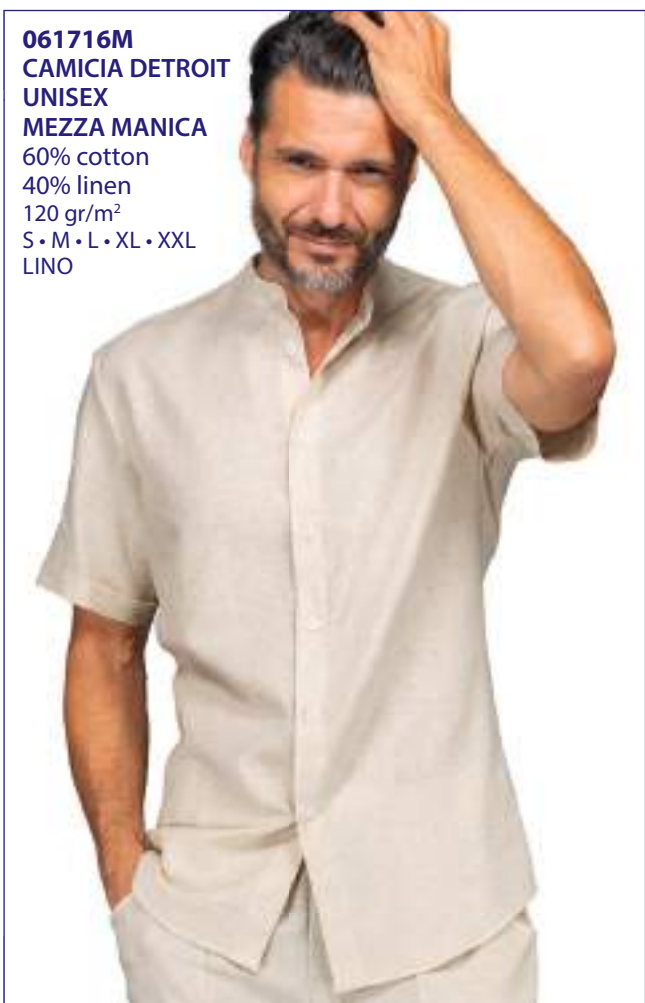

**002877
CASACCA
PORTOFINO**
100% cotton
220 gr/m²
S • M • L • XL • XXL
JEANS

**044677F
PANTAGIAFFA**
100% cotton
220 gr/m²
S • M • L • XL • XXL
JEANS

LINO

061716M
CAMICIA DETROIT
UNISEX
MEZZA MANICA
60% cotton
40% linen
120 gr/m²
S • M • L • XL • XXL
LINO