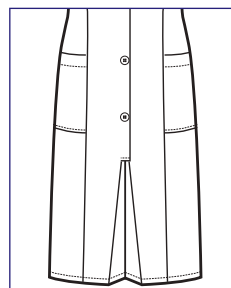

LIPARI COLOURS CON GREMBIULINO (incluso / included)

100% cotton piquet - 140 gr/m² - S • M • L • XL • XXL

Antistrappo / Tear proof