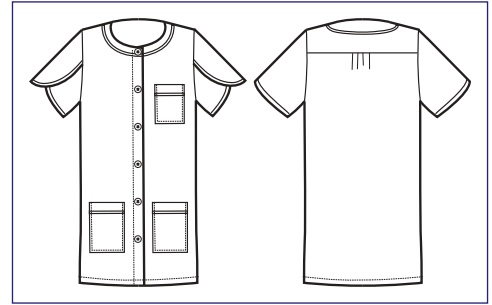

019201
CASACCA
ALBERVILLE
100% cotton
130 gr/m²
S • M • L • XL • XXL
PIED DE POULE