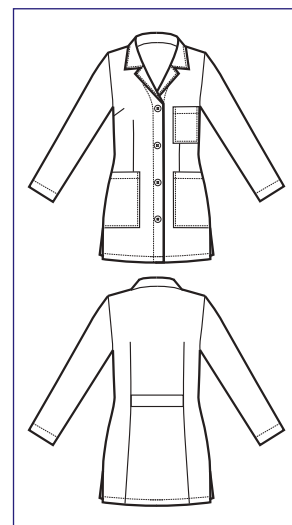

031200
CASACCA
GINEVRA
100% cotton
190 gr/m²
S • M • L • XL • XXL
BIANCO

031200P
CASACCA GINEVRA
POLSO IN MAGLIA
100% cotton
190 gr/m²
S • M • L • XL • XXL
BIANCO