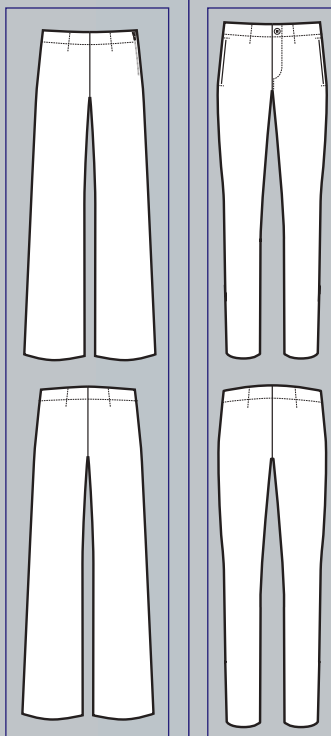

**024511
PANTALONE
PALAZZO
SUPER STRETCH**
96% polyester
4% spandex
200 gr/m²
40 • 42 • 44 • 46 • 48
50 • 52 • 54 • 56
NERO

**SUPER
STRETCH**