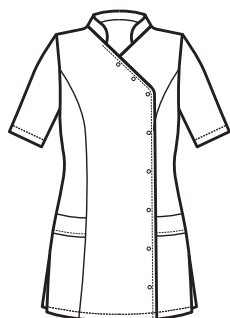

**BOTTONI A
PRESSIONE
SNAPS**

**012280M
CASACCA NIZZA
MEZZA MANICA
SUPER DRY
100% polyester
130 gr/m²
S • M • L • XL • XXL
BIANCO**

**012288M
CASACCA NIZZA
MEZZA MANICA
SUPER DRY
100% polyester
130 gr/m²
S • M • L • XL • XXL
GRIGIO**