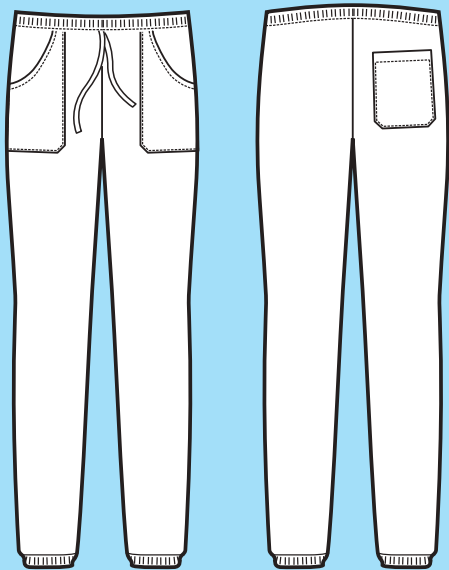

044312F
PANTAGIAFFA
S • M • L • XL • XXL
GRIGIO