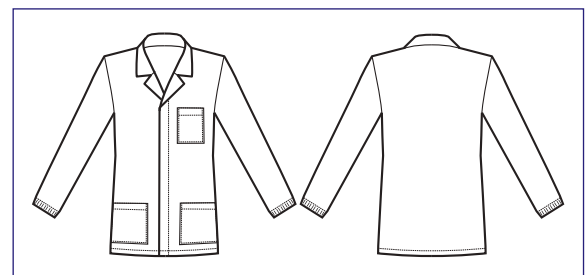

Bottoni a pressione
Snaps

052000
GIACCA SPORT
100% cotton
190 gr/m²
S • M • L • XL • XXL
BIANCO

052000M
**GIACCA SPORT
MEZZA MANICA**
100% cotton
190 gr/m²
S • M • L • XL • XXL
BIANCO

056021
COREANA LAVORO
65% polyester
35% cotton
125 gr/m²
S • M • L • XL • XXL
NERO