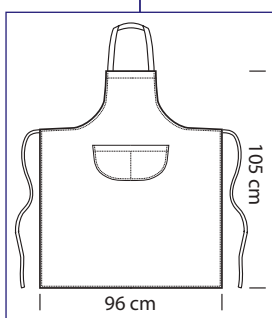

087999
GREMBIULE
BIG PETTORINA
100% cotton
210 gr/m²
cm 96 x 105
BIANCO

087991
GREMBIULE
BIG PETTORINA
65% polyester
35% cotton
195 gr/m²
cm 96 x 105
NERO