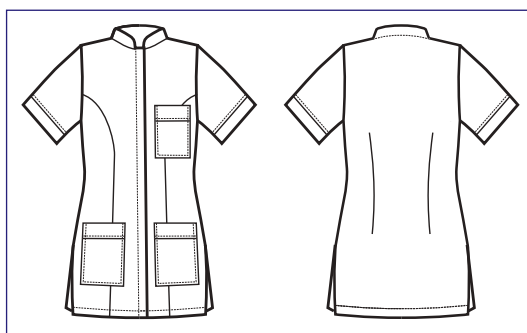

002727
CASACCA PANAREA
65% polyester
35% cotton
125 gr/m²
S • M • L • XL • XXL
LILLA + BIANCO

**BOTTONI A
PRESSIONE
SNAPS**