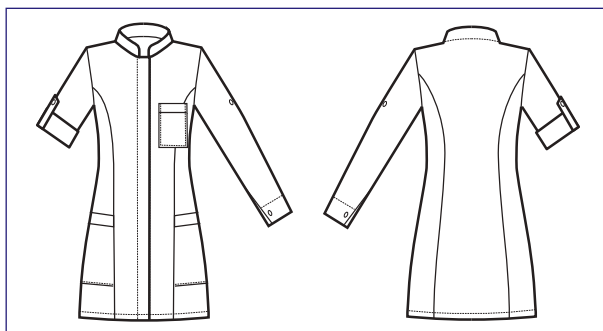

003012
CASACCA ANTIGUA
65% polyester
35% cotton
195 gr/m²
S • M • L • XL • XXL
GRIGIO + GRIGIO