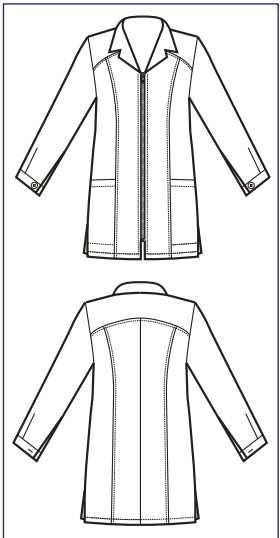

003500
CASACCA
BARCELONA
100% cotton
190 gr/m²
S • M • L • XL • XXL
BIANCO