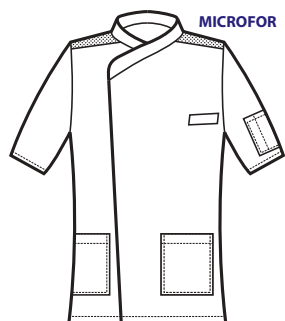

045300
COLLO A V
SUPER DRY
100% polyester - 130 gr/m²
S • M • L • XL • XXL
BIANCO

SUPER DRY
IL TESSUTO ANTIMACCHIA
CHE RESPIRA E FA
SCIVOLARE I CAPELLI
*THE ANTISTAIN FABRIC
THAT BREATHES AND
THAT LETS HAIR SLIP AWAY*

MICROFOR

052399
GIACCA PARKER
SUPER DRY
100% polyester
130 gr/m²
S • M • L • XL • XXL
NERO