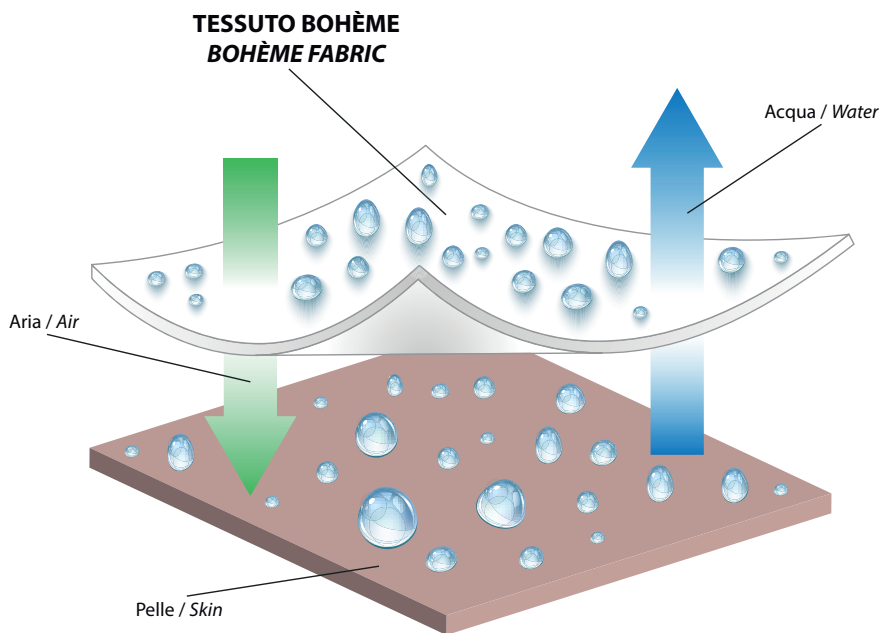

BOHÈME STRETCH

IL TESSUTO STRETCH LAVA E INDOSSA CHE RESPIRA

Caratteristiche:

- a) Tessuto stretch per aiutare il movimento
- b) Traspirabilità per il mantenimento della temperatura corporea ottimale
- c) Se lavato in lavatrice piegando bene il capo non necessita di stiratura

THE STRETCH WASH & WEAR FABRIC THAT BREATHES

Characteristics:

- a) *Stretch fabric that helps movements*
- b) *Perspiring fabric that helps keeping optimal body temperature*
- c) *If washed and well bent in the washing machine, it does not require ironing*