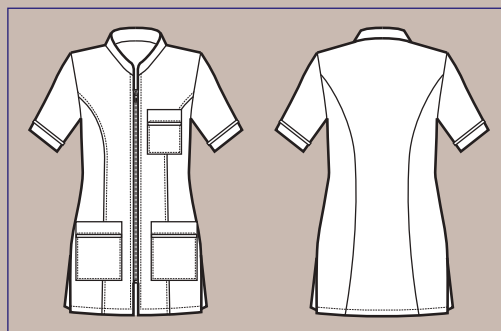

002526
CASACCA
FLORIDA
100% polyester
Bohème
180 gr/m²
S • M • L • XL • XXL
BIANCO + MELA