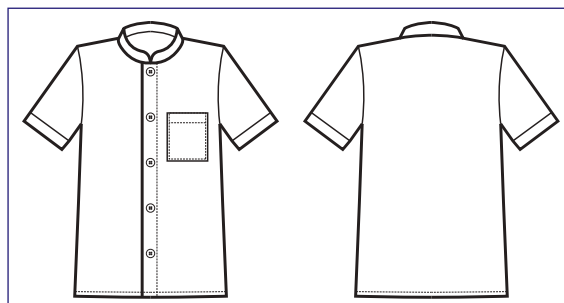

056001
COREANA LAVORO
100% cotton
190 gr/m²
S • M • L • XL • XXL
BIANCO + NERO