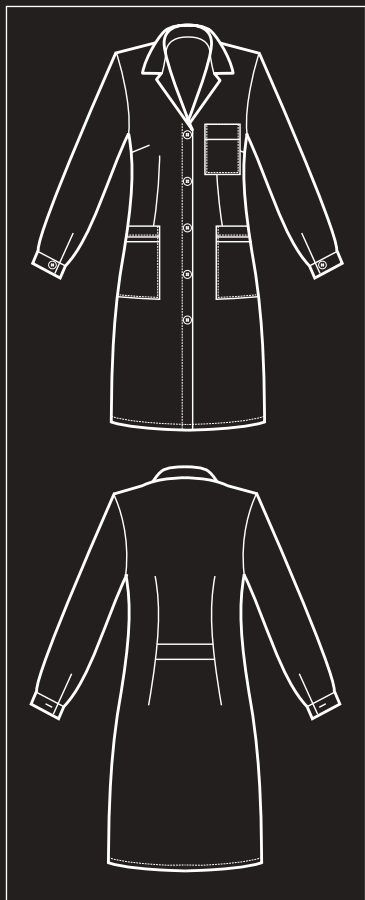

PER CHI VUOLE IL COTONE
MA NON SI ACCONTENTA

FOR THOSE WHO WANT COTTON
BUT AT THE SAME TIME WANT MORE

**CAMICE DONNA
SATIN**

008009M
CAMICE DONNA
MEZZA MANICA
100% cotton satin
180 gr/m²
S • M • L • XL • XXL
BIANCO