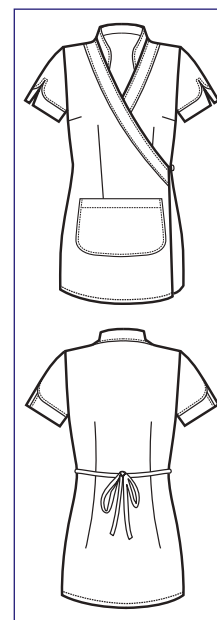

004501
KIMONO TAHITI
65% polyester
35% cotton
125 gr/m²
M • XL
NERO

004581
KIMONO TAHITI
100% polyester super dry
130 gr/m²
M • XL
NERO

SUPER DRY

**IL TESSUTO
ANTIMACCHIA
CHE RESPIRA**

**THE ANTISTAIN
FABRIC
THAT BREATHES**