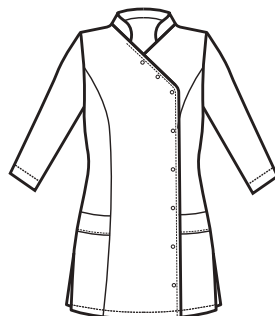

SUPER DRY

IL TESSUTO ANTIMACCHIA CHE RESPIRA
E FA SCIVOLARE I CAPELLI

THE ANTISTAIN FABRIC THAT BREATHES
AND THAT LETS HAIR SLIP AWAY

CASACCA DONNA
SUPER DRY

Bottoni a pressione
Snaps

012281M
CASACCA NIZZA
MEZZA MANICA
SUPER DRY
100% polyester
130 gr/m²
S • M • L • XL • XXL
NERO