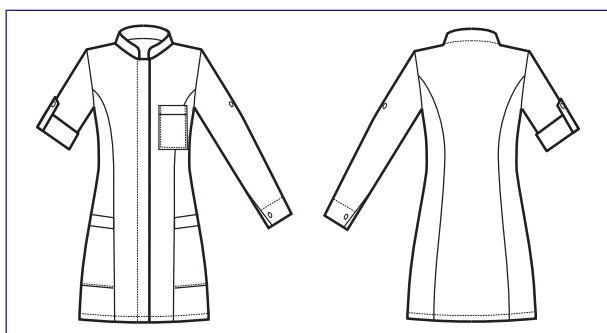

003010M
CASACCA ANTIGUA
MEZZA MANICA
65% polyester
35% cotton
195 gr/m²
S • M • L • XL • XXL
BIANCO + GRIGIO