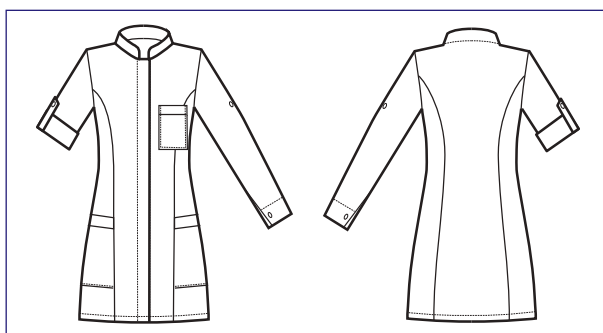

003001M
CASACCA ANTIGUA
MEZZA MANICA
65% polyester
35% cotton
195 gr/m²
S • M • L • XL • XXL
NERO + GRIGIO