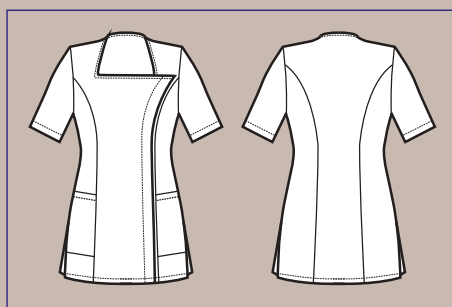

005360
CASACCA ABERDEEN
100% polyester Bohème
180 gr/m²
S • M • L • XL • XXL
BIANCO