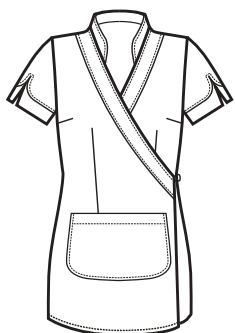

SUPER DRY

IL TESSUTO
ANTIMACCHIA
CHE RESPIRA E
FA SCIVOLARE I
CAPELLI

*THE ANTISTAIN
FABRIC THAT
BREATHES AND
THAT LETS HAIR
SLIP AWAY*