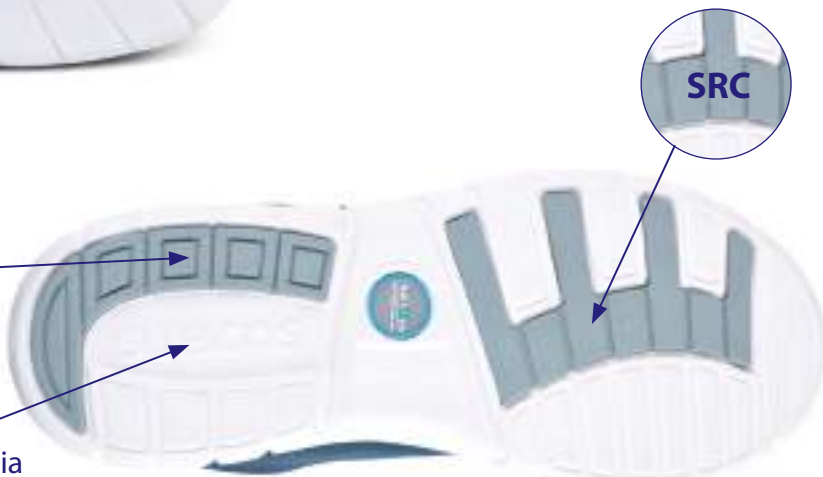

Grande assorbimento di energia
High energy absorption