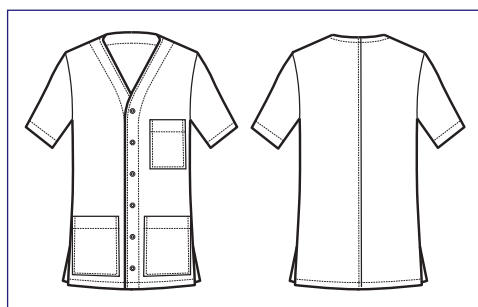

041200M
CASACCA ZUOZ
UNISEX
MEZZA MANICA
100% cotton
190 gr/m²
S • M • L • XL • XXL
BIANCO