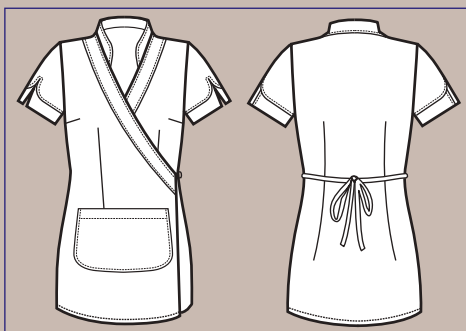

004571
KIMONO TAHITI
100% polyester
Bohème
180 gr/m²
M • XL
NERO