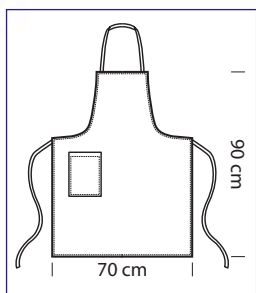

087000S
PETTORINA
SENZA TASCA
WITHOUT POCKET
 100% cotton
 210 gr/m²
 cm 70 x 90
 BIANCO

087000E
GREMBIULE CON
PETTORINA ECO
 100% cotton
 190 gr/m²
 cm 70 x 90
 BIANCO

087999
GREMBIULE
BIG PETTORINA
 100% cotton
 210 gr/m²
 cm 96 x 105
 BIANCO