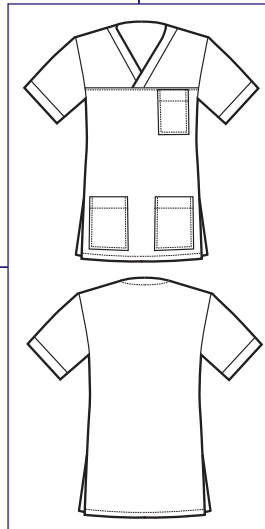

NEW

045900M
CASACCA
COLLO A V
MEZZA MANICA
UNISEX
100% cotton
190 gr/m²
S • M • L • XL • XXL
BIANCO

045902M
CASACCA
COLLO A V
MEZZA MANICA
UNISEX
100% cotton
185 gr/m²
S • M • L • XL • XXL
BLU