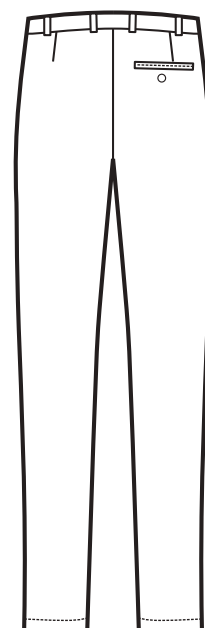

**PANTALONE UOMO
CARRETTA**

063300
PANTALONE UOMO
CARRETTA
100% polyester
170 gr/m²
42 • 44 • 46 • 48 • 50
52 • 54 • 56 • 58 • 60
NERO