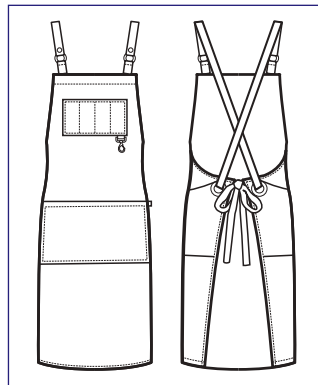

*Una divisa Isacco è il regalo
più gradito che si possa ricevere.*

Grembiuli e scarpe

Aprons and shoes

NEW

088985
BRISTOL
100% polyester
220 gr/m²
MORO + CUIOIO

088911
BRISTOL
100% polyester
220 gr/m²
NERO + CUIOIO