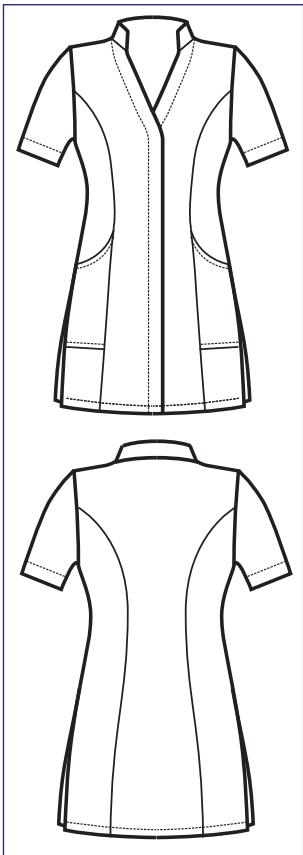

**BOTTONI A
PRESSIONE**
SNAPS

NEW

005521
CASACCA
BABILONIA ZIP
65% polyester
35% cotton
195 gr/m²
S • M • L • XL • XXL
NERO + PDP

005501
CASACCA
BABILONIA ZIP
65% polyester
35% cotton
195 gr/m²
S • M • L • XL • XXL
NERO