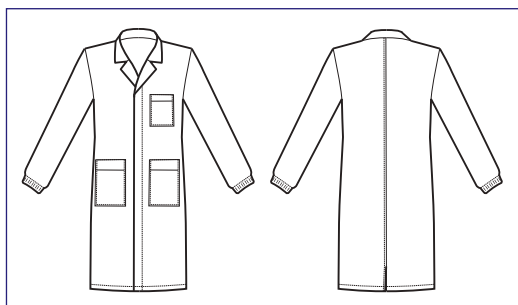

**CAMICE UOMO BOTTONI
A PRESSIONE E FISSI BIANCO**

060000
CAMICE UOMO
100% cotton
190 gr/m²
S • M • L • XL • XXL
BIANCO

060008
CAMICE UOMO
BOTTONI A
PRESSIONE
100% cotton
190 gr/m²
S • M • L • XL • XXL
BIANCO

060008A
3XL
BIANCO