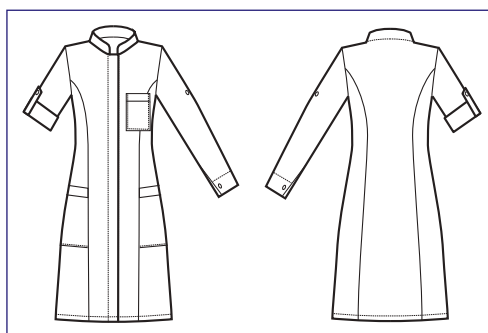

007712
CAMICE VENEZIA
65% polyester
35% cotton
195 gr/m²
S • M • L • XL • XXL
GRIGIO + GRIGIO