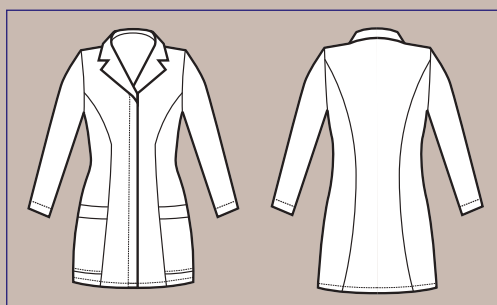

BIANCO

016270M

**CASACCA COIMBRA
MEZZA MANICA**

100% polyester Bohème
180 gr/m²

S • M • L • XL • XXL

BIANCO

**BOTTONI A
PRESSIONE
SNAPS**

BOHÈME