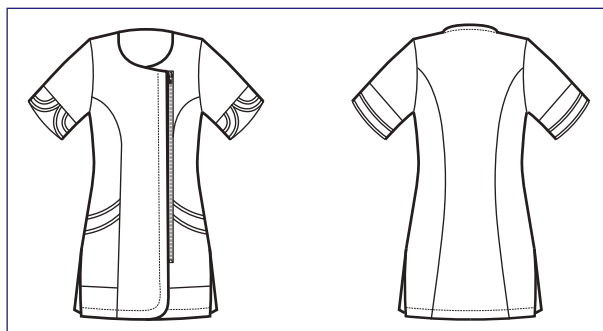

005536
CASACCA
BABILONIA ZIP
65% polyester
35% cotton
195 gr/m²
S • M • L • XL • XXL
NERO + MELA