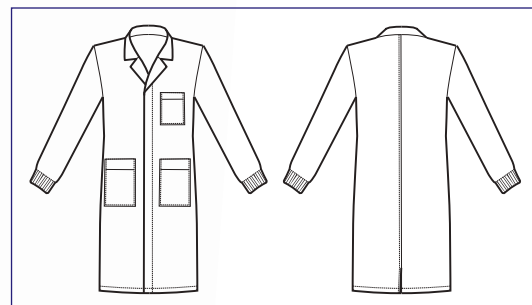

060008A
3XL
BIANCO

Bottoni a pressione
Snaps

**CAMICE UOMO BIANCO
POLSI IN MAGLIA**

Bottoni fissi
Fixed buttons

060020P
CAMICE UOMO
POLSO IN MAGLIA
100% cotton
190 gr/m²
S • M • L • XL • XXL
BIANCO

060028P
CAMICE UOMO
POLSO IN MAGLIA
BOTTONI A PRESSIONE
65% polyester
35% cotton
195 gr/m²
S • M • L • XL • XXL
BIANCO