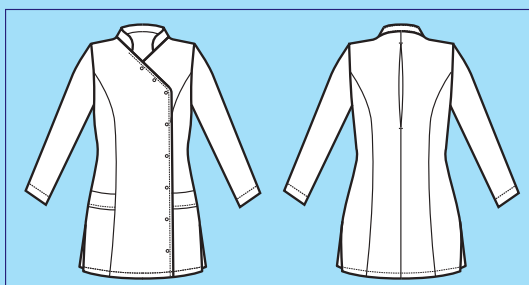

SUPER DRY

**IL TESSUTO
ANTIMACCHIA
CHE RESPIRA**

**THE ANTISTAIN
FABRIC
THAT BREATHES**