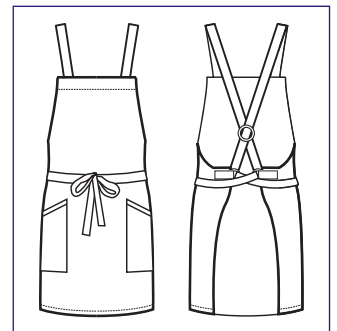

**OXFORD
COLOURS**

088541
OXFORD
100% cotton
220 gr/m²
BLACK JEANS