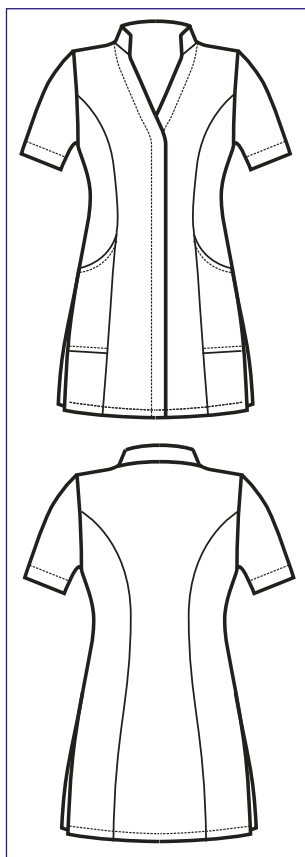

017012
CASACCA
COPACABANA

65% polyester
35% cotton
195 gr/m²
S • M • L • XL • XXL
GRIGIO + GRIGIO

**BOTTONI A
PRESSIONE**
SNAPS