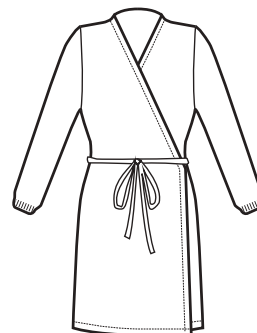

**006099
KIMONO
CLIENTE**

SUPER DRY
100% polyester
130 gr/m²
M • XL
NERO