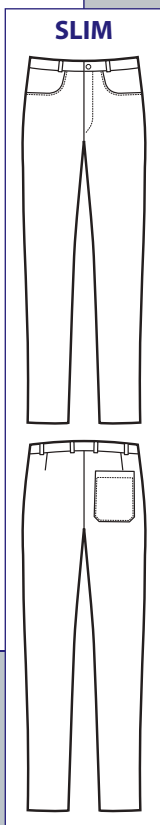

064501
PANTALONE
YALE SLIM
65% polyester
35% cotton
195 gr/m²
42 • 44 • 46
48 • 50 • 52 • 54
NERO

SLIM

SLIM

**SUPER
STRETCH**

064579
PANTALONE
YALE SLIM
97% cotton
3% spandex
210 gr/m²
42 • 44 • 46
48 • 50 • 52 • 54
NERO

**SUPER
STRETCH**

**SLIM
SUPER
STRETCH**

**ELASTIC
JERSEY MILANO**

064511
PANTALONE YALE
SLIM
96% polyester • 4% spandex
200 gr/m²
42 • 44 • 46 • 48 • 50 • 52 • 54
NERO

064591
PANTALONE YALE
JERSEY MILANO
96% polyester • 4% spandex
285 gr/m²
S • M • L • XL • XXL
NERO