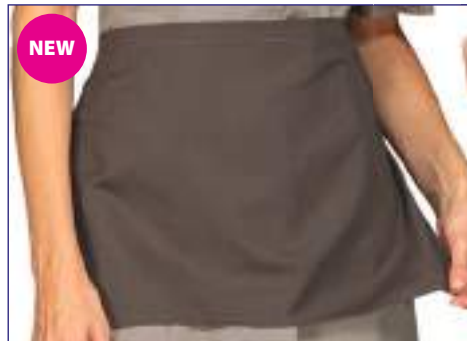

084217
GREMBIULE MANILA
CACAO

NEW