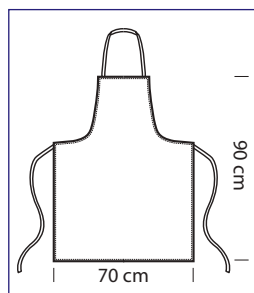

087000S
PETTORINA
SENZA TASCA
WITHOUT POCKET
 100% cotton
 210 gr/m²
 cm 70 x 90
 BIANCO

087000E
GREMBIULE CON
PETTORINA ECO
 100% cotton
 190 gr/m²
 cm 70 x 90
 BIANCO

087999
GREMBIULE
BIG PETTORINA
 100% cotton
 210 gr/m²
 cm 96 x 105
 BIANCO