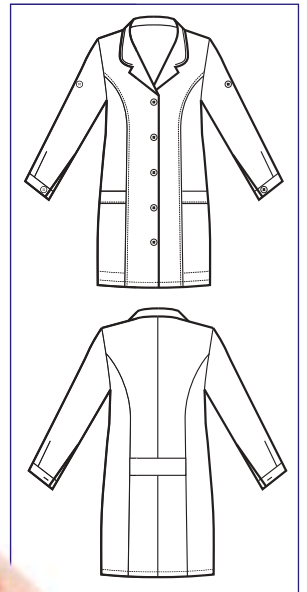

012003
CASACCA ODESSA
65% polyester
35% cotton
115 gr/m²
S • M • L • XL • XXL
VERMIGLIO

012003M
CASACCA ODESSA
MEZZA MANICA
65% polyester
35% cotton
115 gr/m²
S • M • L • XL • XXL
VERMIGLIO