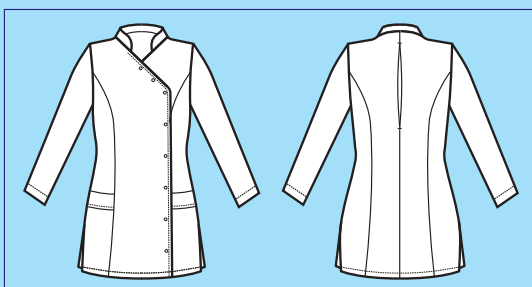

SUPER DRY

**IL TESSUTO
ANTIMACCHIA
CHE RESPIRA**

**THE ANTISTAIN
FABRIC
THAT BREATHES**