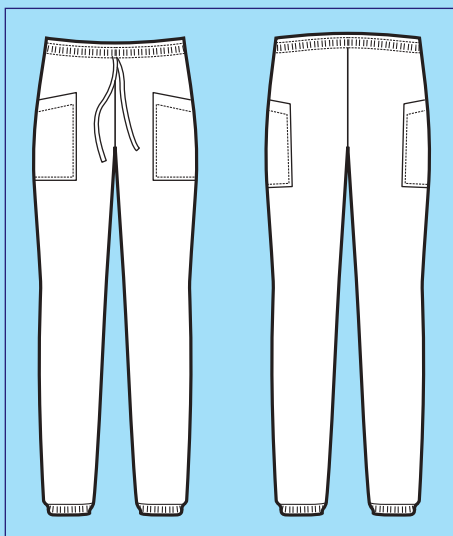

044303
PANTALONE CON ELASTICO
S • M • L • XL • XXL
BORDEAUX

PANTA IBIZA UNISEX SUPER DRY

100% polyester super dry light - 85 gr/m²

NEW

043991
PANTA IBIZA
100% polyester
super dry light
85 gr/m²
S • M • L • XL • XXL
NERO