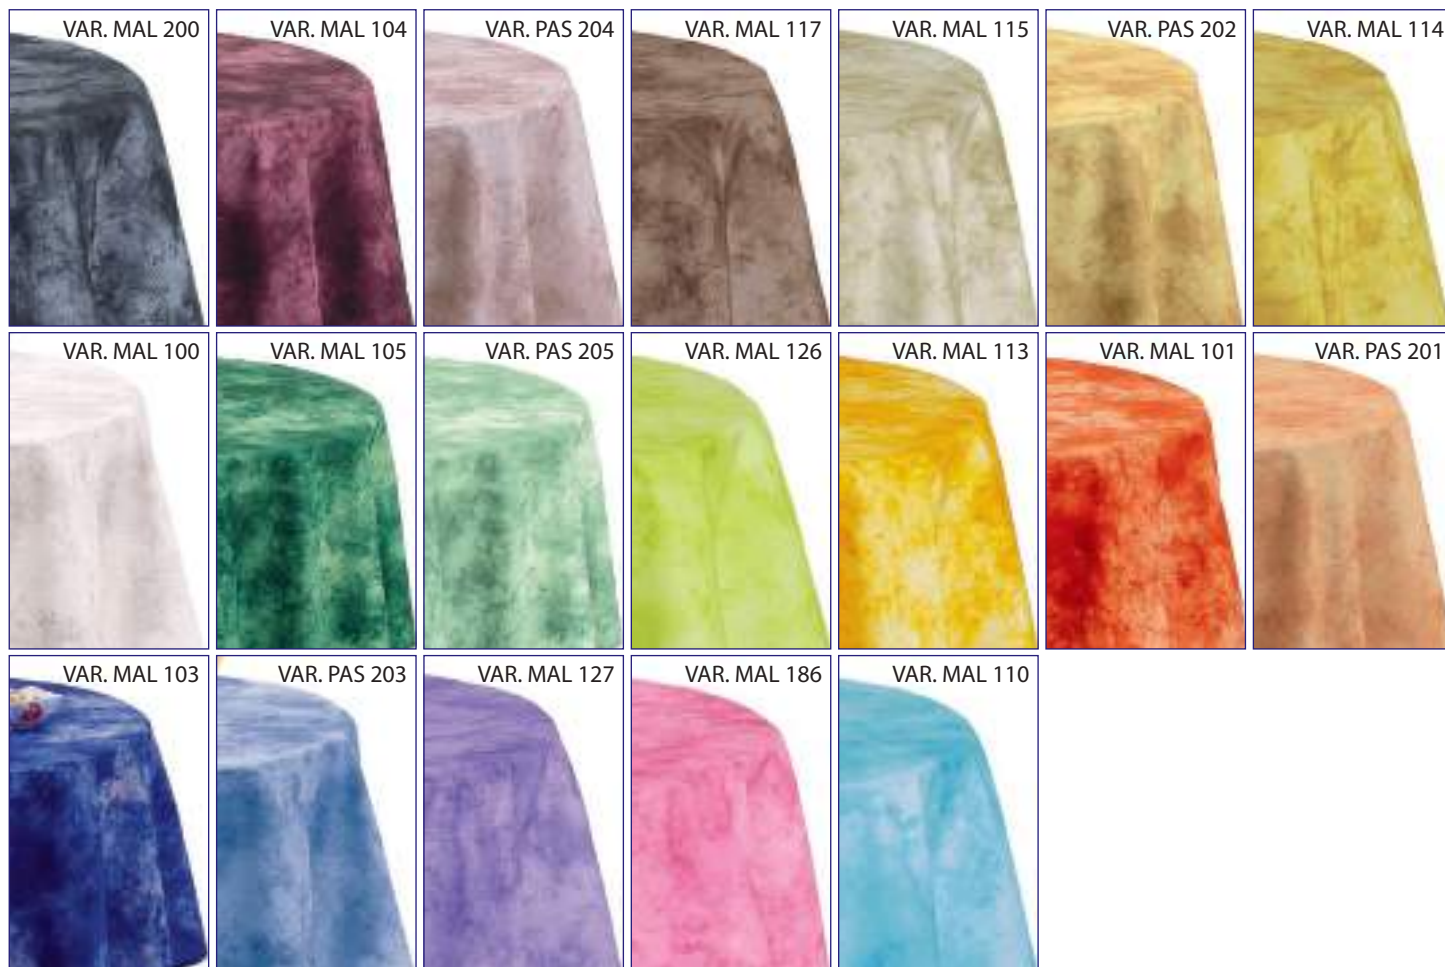

Come acquistare:

TOVAGLIE CONFEZIONATE MISURE STANDARD cm		
CODICE	MISURE TAGLIO cm	MISURA FINITA cm
TOOR075	75 x 75 (vendute pari)	71 x 71
TOOR090	90 x 90	86 x 86
TOOR120	120 x 120	116 x 116
TOOR140	140 x 140	136 x 136
TOOR150	150 x 150	146 x 146
TOOR200	FUORI MISURA ALTEZZA MASSIMA DI TAGLIO CM 150 INDICARE SEMPRE SE MISURA DI TAGLIO O MISURA FINITA (L'ORLO TOGLIE 2 CM PER LATO)	

TESSUTO A METRAGGIO H 150 cm	
TOOR300	INFERIORE A 50 MT
TOOR400	ROTOLO DA 50 MT CIRCA