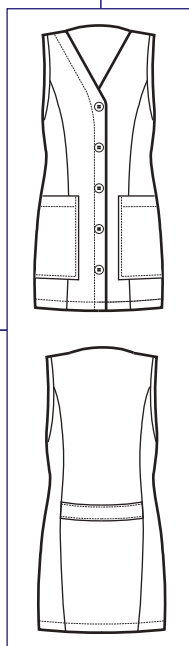

**011206
CASACCA
TROPEA**
65% polyester
35% cotton
125 gr/m²
S • M • L • XL • XXL
BLU CINA

**011200
CASACCA
TROPEA**
100% cotton
190 gr/m²
S • M • L • XL • XXL
BIANCO