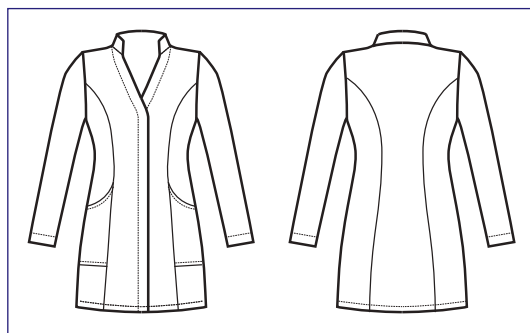

008450
CASACCA VERACRUZ

65% polyester
35% cotton
195 gr/m²
S • M • L • XL • XXL
BIANCO

**BOTTONI A
PRESSIONE**
SNAPS

008450P
CASACCA VERACRUZ
POLSO IN MAGLIA

65% polyester
35% cotton
195 gr/m²
S • M • L • XL • XXL
BIANCO

**BOTTONI A
PRESSIONE**
SNAPS