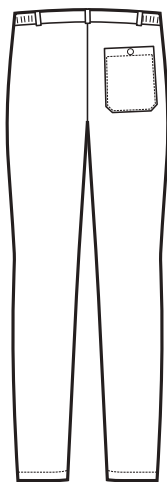

**PANTALONE
LAVORO**