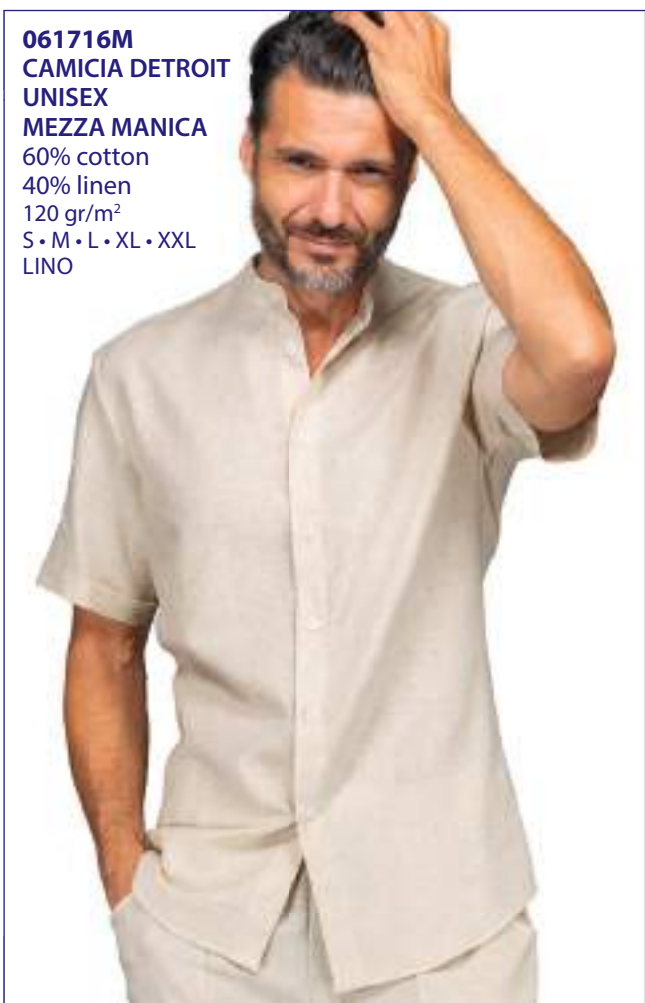

061716M
CAMICIA DETROIT
UNISEX
MEZZA MANICA
60% cotton
40% linen
120 gr/m²
S • M • L • XL • XXL
LINO

Tessuto / Fabric
LINO

044016F
PANTAGIAFFA UNISEX
60% cotton • 40% linen
120 gr/m²
S • M • L • XL • XXL
LINO