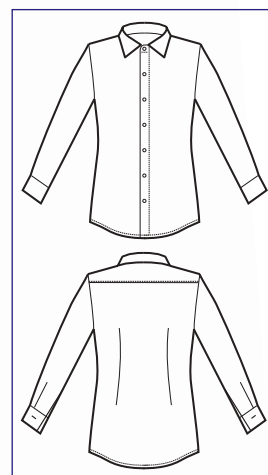

**SUPER DRY
LIGHT**

**IL TESSUTO LEGGERO
ANTIMACCHIA CHE RESPIRA
E FA SCIVOLARE I CAPELLI**
**THE LIGHT ANTISTAIN FABRIC
THAT BREATHES AND
THAT LETS HAIR SLIP AWAY**