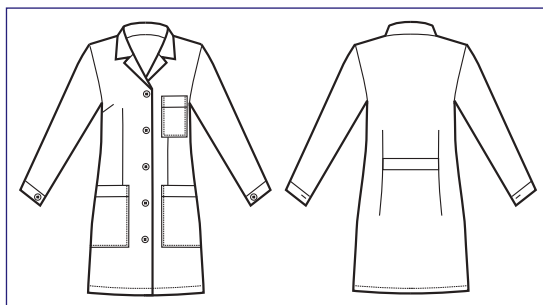

031500M
CASACCA MARBELLA
MEZZA MANICA
100% cotton
190 gr/m²
S • M • L • XL • XXL
BIANCO

031500AM 3XL
031500BM 4XL
031500CM 5XL