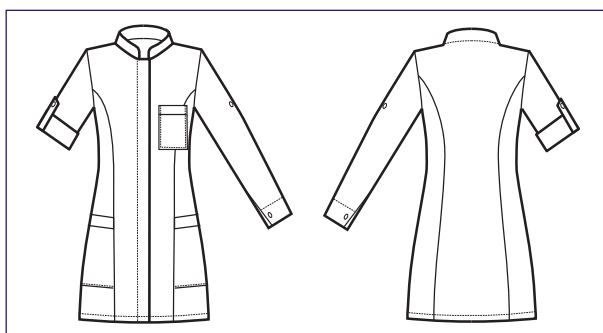

003002M
CASACCA ANTIGUA
MEZZA MANICA
65% polyester
35% cotton
195 gr/m²
S • M • L • XL • XXL
BLU + GRIGIO