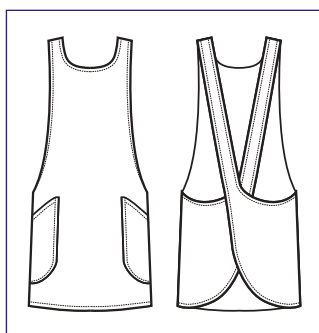

**112877
SNEAKER
UNISEX
COMFORT**
(36 - 47)
JEANS

**010401
SAKURA**
100% polyester
220 gr/m²
NERO

**010410
SAKURA**
100% polyester
220 gr/m²
BIANCO

**112801
SNEAKER
UNISEX
COMFORT**
(36 - 47)
MICROFIBRA
NERO