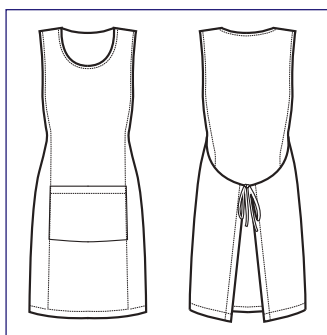

SUPER DRY
IL TESSUTO ANTIMACCHIA
CHE RESPIRA
*THE ANTISTAIN FABRIC
THAT BREATHES*