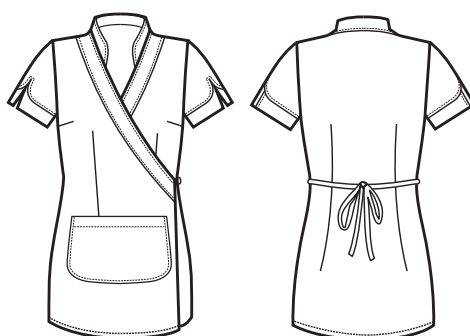

004570
KIMONO TAHITI
100% polyester
Bohème
180 gr/m²
M • XL
BIANCO