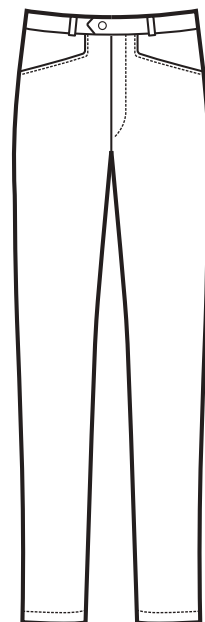

**PANTALONE UOMO
CARRETTA**

063300
PANTALONE UOMO
CARRETTA
100% polyester
170 gr/m²
42 • 44 • 46 • 48 • 50
52 • 54 • 56 • 58 • 60
NERO