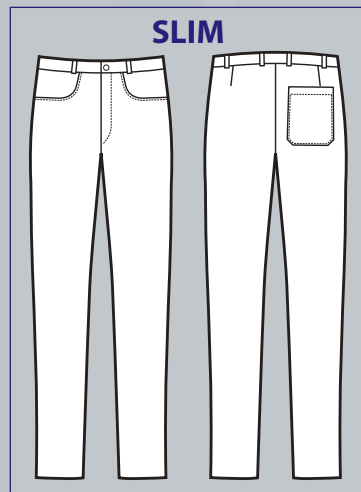

SLIM

SLIM

SLIM