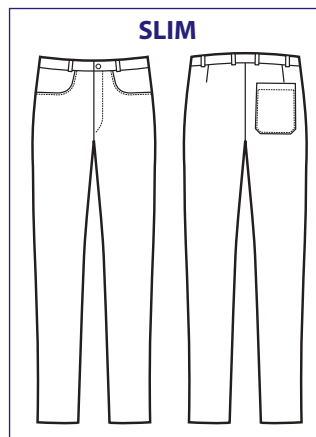

SLIM

064511
PANTALONE YALE
SLIM
96% polyester
4% spandex
200 gr/m²
42 • 44 • 46 • 48 • 50 • 52 • 54
NERO

**SUPER
STRETCH**