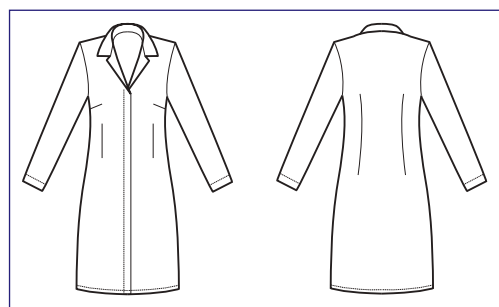

NEW

BOTTONI A
PRESSIONE
SNAPS