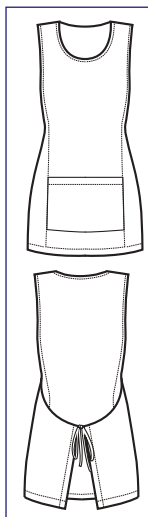

013049 PAPEETE

100% cotton - 185 gr/m²
BIANCO + VERDINO

013042 PAPEETE

100% cotton - 185 gr/m²
BIANCO + CELESTE

SMOKE

NATURAL

**013221
PAPEETE**
100% polyester
220 gr/m²
SMOKE

**013216
PAPEETE**
100% polyester
220 gr/m²
NATURAL