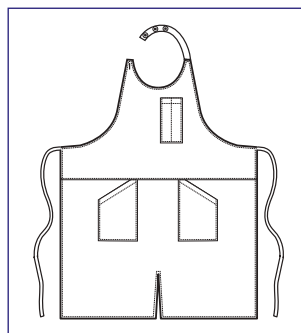

SOMMELIER CON SPACCO
100% polyester - 220 gr/m² - ONE SIZE