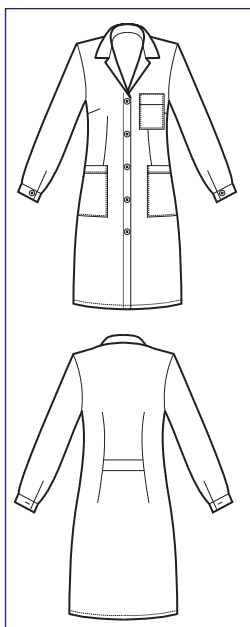

008000
CAMICE DONNA
100% cotton
190 gr/m²
XS • S • M • L • XL • XXL
BIANCO

008000A 3XL
008000B 4XL
008000C 5XL