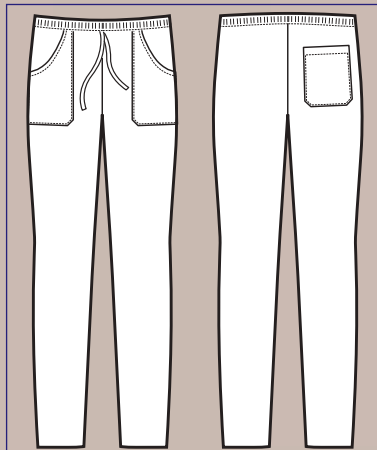

BOHÈME
LO STRETCH LAVA E INDOSSA
CHE RESPIRA
*STRETCH FABRIC WASH & WEAR
THAT BREATHES*

STRETCH

**044070
PANTALONE
CON ELASTICO**
100% polyester Bohème
180 gr/m²
S • M • L • XL • XXL
BIANCO