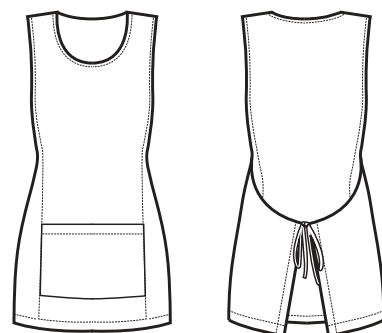

**112816
SNEAKER
UNISEX
COMFORT**
(36 - 47)
NATURAL

NATURAL

**013221
PAPEETE**
100% polyester
220 gr/m²
SMOKE

SMOKE

**SHERRY
ONE SIZE**

SUPER DRY

**IL TESSUTO ANTIMACCHIA
CHE RESPIRA E FA
SCIVOLARE I CAPELLI**