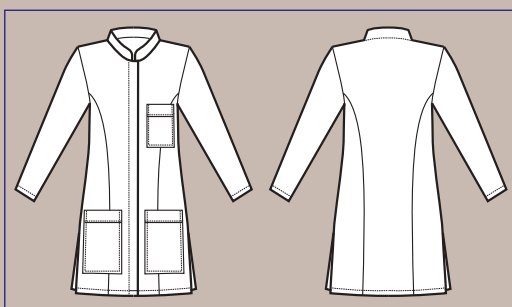

**BOTTONI A
PRESSIONE**
SNAPS