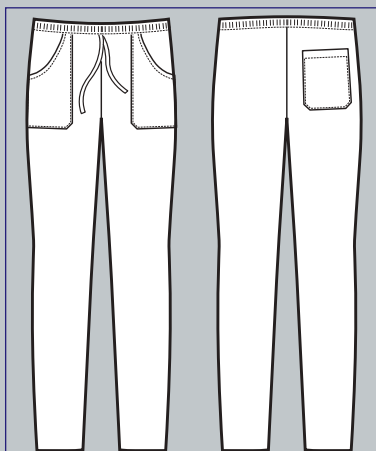

**SUPER
STRETCH**

024850
PANTALONE
MARGARITA
97% cotton
3% spandex
210 gr/m²
40 • 42 • 44 • 46
48 • 50 • 52
BIANCO

024851
PANTALONE
MARGARITA
97% cotton
3% spandex
210 gr/m²
40 • 42 • 44 • 46
48 • 50 • 52
NERO