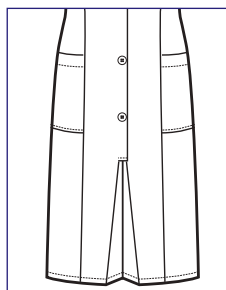

Antistrappo / Tear proof