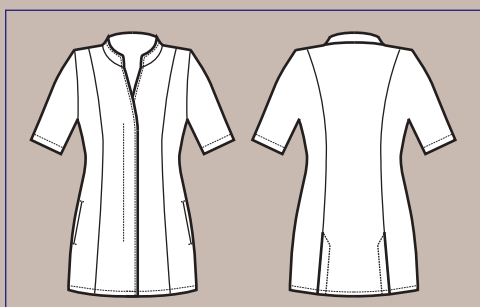

**BOTTONI A
PRESSIONE
SNAPS**

**CASACCA DONNA
BOHÈME**

BOHÈME

LO STRETCH
LAVA E
INDOSSA
CHE RESPIRA

STRETCH FABRIC
WASH & WEAR
THAT BREATHES

Bottoni fissi
Fixed buttons

002661
CASACCA HIBISCUS
100% polyester Bohème
180 gr/m²
S • M • L • XL • XXL
NERO