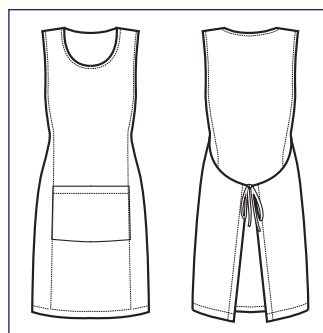

112801
SNEAKER UNISEX
COMFORT
(36 - 47)
MICROFIBRA
NERO

112800
SNEAKER UNISEX
COMFORT
(36 - 47)
MICROFIBRA
BIANCO

013501
PAPEETE LONG
100% polyester
220 gr/m²
NERO

013581
PAPEETE LONG
SUPER DRY
100% polyester
130 gr/m²
NERO