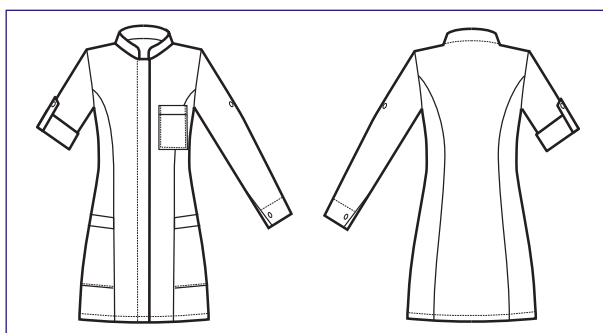

003000
CASACCA ANTIGUA
65% polyester
35% cotton
195 gr/m²
S • M • L • XL • XXL
BIANCO