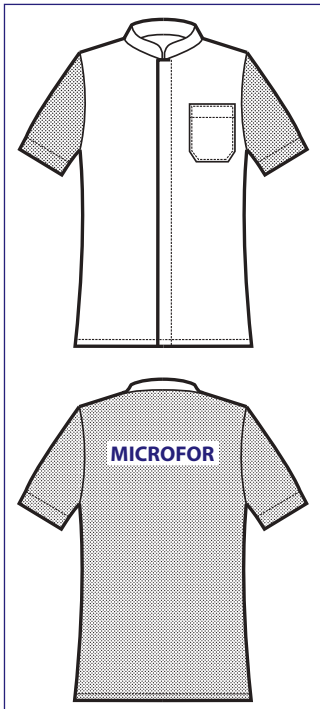

058691
GIACCA LEON
SUPER DRY LIGHT
100% polyester
super dry light
85 gr/m²
S • M • L • XL • XXL
NERO

**BOTTONI
A PRESSIONE
SNAPS**

**Parte posteriore e maniche in rete
microfor per facilitare il movimento
e migliorare la traspirazione**

*Back side and sleeve with net microfor
to ease the movement and to improve
perspiration*