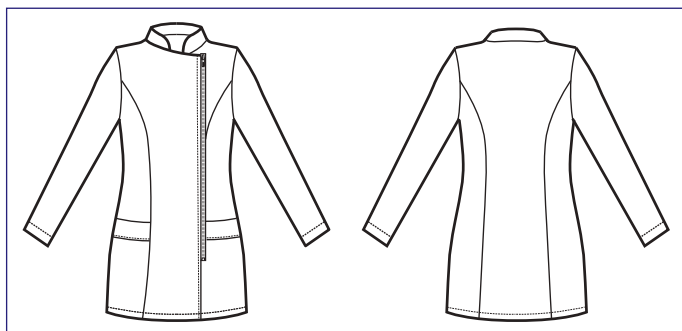

Lampo / Zip

NEW

012300
CASACCA
COVENTRY ZIP
100% cotton
190 gr/m²
S • M • L • XL • XXL
BIANCO

NEW

012300M
CASACCA
COVENTRY ZIP
MEZZA MANICA
100% cotton
190 gr/m²
S • M • L • XL • XXL
BIANCO

012302
CASACCA
COVENTRY ZIP
100% cotton
185 gr/m²
S • M • L • XL • XXL
BLU