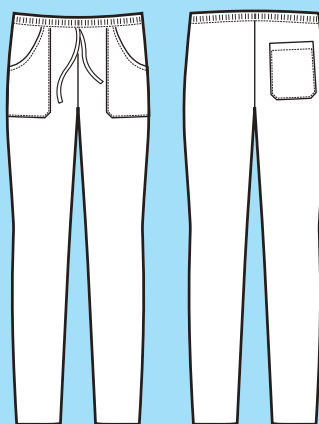

044300
PANTALONE CON ELASTICO
S • M • L • XL • XXL
BIANCO