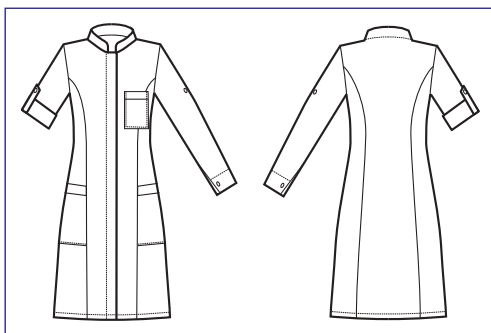

**007701
CAMICE VENEZIA**
65% polyester
35% cotton
195 gr/m²
S • M • L • XL • XXL
NERO + GRIGIO