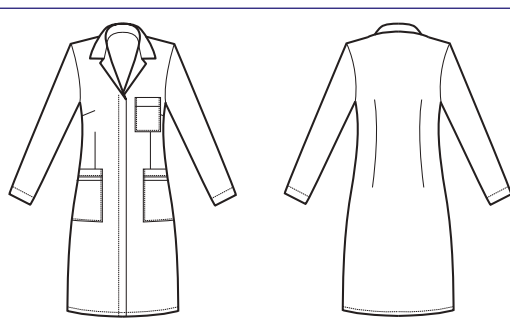

009250
CAMICE SINGAPORE
100% cotton
190 gr/m²
S • M • L • XL • XXL
BIANCO